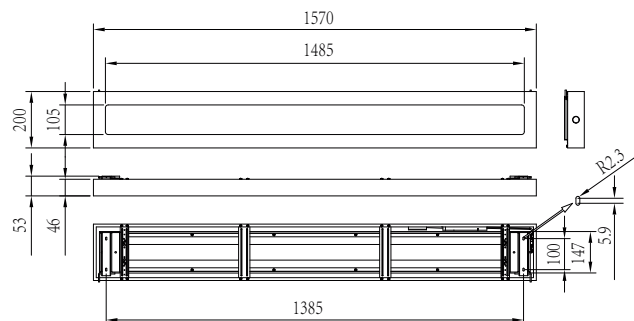

Godkendelse og anvendelsesområde

Glødetrædstest	Temperatur 650 °C, varighed 30 s
Mærke for brændbarhed	Til montering på normalt antændelige overflader

CE-mærke	Ja
ENEC-mærke	Holland
EU RoHS-godkendt	Ja
Ydeevne – omgivende temperatur Tq	25 °C
Omgivelsestemperaturområde	-10 til +40 °C

Indledende ydelse (overholder IEC-standarden)

Lysstrømtolerance	+/-10%
Indledende kromaticitet	(0.44,0.40)SDCM<3
Tolerance for strømforbrug	+/-10%

Ydelse over tid (overholder IEC-standarden)

Fejlandel af betjeningselementer ved middeldriftslevetid på 50000 timer	5 %
Lumenvedligeholdelse (EN-IEC 62722-2-1) ved median brugstid* 50000 timer	L90
Lumenvedligeholdelse (EN-IEC 62722-2-1) ved median brugstid* 100000 timer	L80

Produktdata

Ordreproduktnavn	SM136V G4 34_43_65S/830 PSD W20L157 OC
Det fulde produktnavn	SM136V G4 34_43_65S/830 PSD W20L157 OC
Full EOC	872016976430999
Ordrekode	911401842587
Materialenr. (12NC)	911401842587
Tæller – antal pr. pakke	1
EAN/UPC – Produkt/Æske	8720169764309
Tæller – antal pakker pr. kasse (udvendig emballage)	2
EAN/UPC – kasse	8720169764583

Målskitse