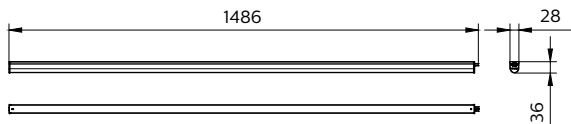

Specifikation for fotobiologisk risiko	0,2 m
EU RoHS-godkendt	Ja
Ydeevne – omgivende temperatur Tq	25 °C
Omgivelsestemperaturområde	-20 til +40 °C

Indledende ydelse (overholder IEC-standarden)

Lysstrømtolerance	+/-10%
Indledende kromaticitet	0.43, 0.40, SDCM≤5
Tolerance for strømforbrug	+/-10%
Standardafvigelse for farvematch (McAdam-ellipse)	SDCM≤5

Ydelse over tid (overholder IEC-standarden)

Fejlandel af betjeningselementer ved middeldriftslevetid på 50000 timer	7,5 %
Bevarelse af lumen ved middeldriftslevetid* på 50.000 timer	L65

Produktdata

Ordreproduktnavn	BN021C LED24S/830 L1500
Det fulde produktnavn	BN021C LED24S/830 L1500
Full EOC	871951452793599
Ordrekode	911401842682
Materialenr. (12NC)	911401842682
Tæller – antal pr. pakke	1
EAN/UPC – Produkt/Æske	8719514527935
Tæller – antal pakker pr. kasse (udvendig emballage)	40
EAN/UPC – kasse	8719514528031

Målskitse