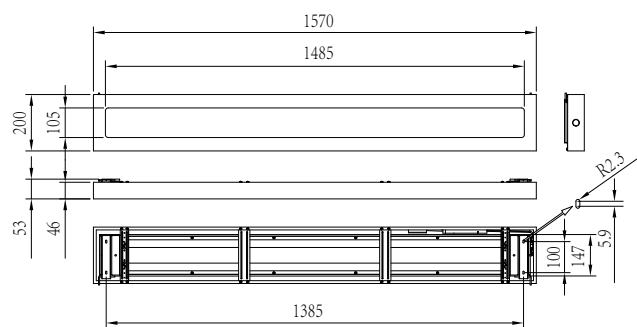

CoreLine påbygget gen 4

Effektfaktor (brøk)	0,9
Tilslutning	Push-in-stik, 3-polet
Kabel	Kabel med stik, 3-polet
Antal produkter pr. MCB (16 A, type B) (maks.)	25
Velegnet til tilfældigt skift	Nej
Beskyttelsesklasse IEC	Sikkerhedsklasse II

Lysstyringssystemer og dæmpning

Dæmpbar	Ja
Driver/strømforsyning/transformer	Trådløs driver - Klar til Interact-systemet
Lysstyringssystem	trådløs
Konstant lysudbytte	Nej
Tilslutning	Interact Ready

Mekanik og armaturhus

Materiale for lampehus	Stål
Reflektormateriale	Stål
Optikmateriale	Polykarbonat
Optikafskærmning/objektivmateriale	Polykarbonat
Fikseringsmateriale	-
Farve på armaturhus	Hvid RAL 9003
Optikafskærmning/objektivfinish	Diamant
Samlet længde	1.570 mm
Samlet bredde	200 mm
Samlet højde	53 mm
Mål (højde x bredde x dybde)	53 x 200 x 1570 mm
Kode for indtrængningsbeskyttelse	IP20/44 (Fingerbeskyttelse, beskyttet med ståltråd, stænkæt)
Kode for mekanisk stødbeskyttelse	IK03 [0,35 J, forstærket]
Montering	Overflade
Nettovægt (stykke)	4,380 kg

Godkendelse og anvendelsesområde

Glødetrædstest	Temperatur 650 °C, varighed 30 s
Mærke for brændbarhed	Til montering på normaltantændelige overflader

Målskitse

CE-mærke	Ja
ENEC-mærke	Holland
EU RoHS-godkendt	Ja
Ydeevne – omgivende temperatur Tq	25 °C
Omgivelsestemperaturområde	-10 til +40 °C

Indledende ydelse (overholder IEC-standarden)

Lysstrømstolerance	+/-10%
Indledende kromaticitet	(0.38.0.38)SDCM<3
Tolerance for strømforbrug	+/-10%

Ydelse over tid (overholder IEC-standarden)

Fejlandel af betjeningselementer ved middeldriftslevetid på 50000 timer	5 %
Lumenvedligeholdelse (EN-IEC 62722-2-1) ved median brugstid* 50000 timer	L90
Lumenvedligeholdelse (EN-IEC 62722-2-1) ved median brugstid* 100000 timer	L80

Produktdata

Ordreproduktnavn	SM136V G4 43S/840 WIA W20L157
	OC
Det fulde produktnavn	SM136V G4 43S/840 WIA W20L157
	OC
Full EOC	872016976432399
Ordrekode	911401842787
Materialenr. (12NC)	911401842787
Tæller – antal pr. pakke	1
EAN/UPC – Produkt/Æske	8720169764323
Tæller – antal pakker pr. kasse (udvendig emballage)	2
EAN/UPC – kasse	8720169764606