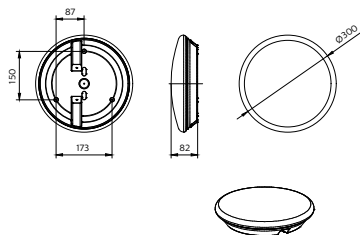

Godkendelse og anvendelsesområde

Glødetrådtest	Temperatur 650 °C, varighed 30 s
Mærke for brændbarhed	Til montering på normaltantændelige overflader
CE-mærke	Ja

ENEC-mærke	-
EU RoHS-godkendt	Ja
Ydeevne – omgivende temperatur Tq	25 °C
Flimmerværdi (PstLM)	1
Omgivelsestemperaturområde	-20 °C til 40 °C

Indledende ydelse (overholder IEC-standarden)

Lysstrømtolerance	+/-10%
Indledende kromaticitet	(0.40,0.40) SDCM<5
Tolerance for strømforbrug	+/-10%

Ydelse over tid (overholder IEC-standarden)

Fejlandel af betjeningselementer ved middeldriftslevetid på 50000 timer	7,5 %
Lumenvedligeholdelse (EN-IEC 62722-2-1) ved median brugstid* 50000 timer	L70

Produktdata

Ordreproduktnavn	WL060V gen2 11S/830 PSU WH IP44 D300
Det fulde produktnavn	WL060V gen2 11S/830 PSU WH IP44 D300
Full EOC	872016976748599
Ordrekode	911401846287
Materialenr. (12NC)	911401846287
Tæller – antal pr. pakke	1
EAN/UPC – Produkt/Æske	8720169767485
Tæller – antal pakker pr. kasse (udvendig emballage)	10
EAN/UPC – kasse	8720169767560

Målskitse

WL060 D300