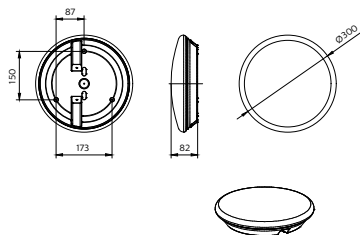

Godkendelse og anvendelsesområde

Glødetrådtest	Temperatur 650 °C, varighed 30 s
Mærke for brændbarhed	Til montering på normalt antændelige overflader
CE-mærke	Ja

ENEC-mærke	-
EU RoHS-godkendt	Ja
Ydeevne – omgivende temperatur Tq	25 °C
Flimmerværdi (PstLM)	1
Omgivelsestemperaturområde	-20 °C til 40 °C

Indledende ydelse (overholder IEC-standarden)

Lysstrømtolerance	+/-10%
Indledende kromaticitet	(0.40,0.40) SDCM<5
Tolerance for strømforbrug	+/-10%

Ydelse over tid (overholder IEC-standarden)

Fejlandel af betjeningselementer ved middeldriftslevetid på 50000 timer	7,5 %
Lumenvedligeholdelse (EN-IEC 62722-2-1) ved median brugstid* 50000 timer	L70

Produktdata

Ordreproduktnavn	WL060V gen2 11S/840 PSU WH IP44 D300
Det fulde produktnavn	WL060V gen2 11S/840 PSU WH IP44 D300
Full EOC	872016976749299
Ordrekode	911401846387
Materialenr. (12NC)	911401846387
Tæller – antal pr. pakke	1
EAN/UPC – Produkt/Æske	8720169767492
Tæller – antal pakker pr. kasse (udvendig emballage)	10
EAN/UPC – kasse	8720169767577

Målskitse

WL060 D300