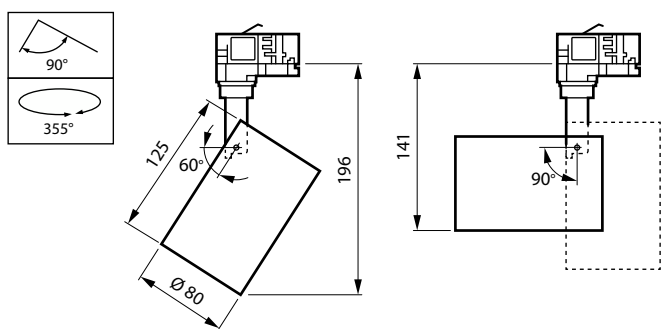

Lysstyringssystemer og dæmpning

Dæmpbar	Nej
Driver/strømforsyning/transformer	Strømforsyningsenhed (Tænd/Sluk)
Konstant lysudbytte	Nej
Maksimalt dæmpningsniveau	Ikke relevant

Mekanik og armaturhus

Materiale for lampehus	Aluminium
Reflektormateriale	-
Optikmateriale	Polykarbonat
Optikafskærmning/objektivmateriale	Polykarbonat
Fikseringsmateriale	-
Farve på armaturhus	Sort
Optikafskærmning/objektivfinish	-
Samlet længde	207 mm
Samlet bredde	87 mm
Samlet højde	125 mm
Samlet diameter	80 mm
Mål (højde x bredde x dybde)	125 x 87 x 207 mm
Kode for indtrængningsbeskyttelse	IP20 [Fingerbeskyttelse]
Kode for mekanisk stødbeskyttelse	IK03 [0,3 J]
Nettovægt (stykke)	0,510 kg

Godkendelse og anvendelsesområde

Glødetrådtest	Temperatur 650 °C, varighed 30 s
Mærke for brændbarhed	-

Målskitse

CE-mærke	Ja
ENEC-mærke	ENEC-mærke
Fotobiologisk risiko	Photobiological risk group 0 @200mm to EN62778
Specifikation for fotobiologisk risiko	0,2 m
EU RoHS-godkendt	Ja
Ydeevne – omgivende temperatur Tq	25 °C
Flimmerværdi (PstLM)	1
Værdi for stroboskopisk effekt (SVM)	1,6
Omgivelsestemperaturområde	-20 til +40 °C