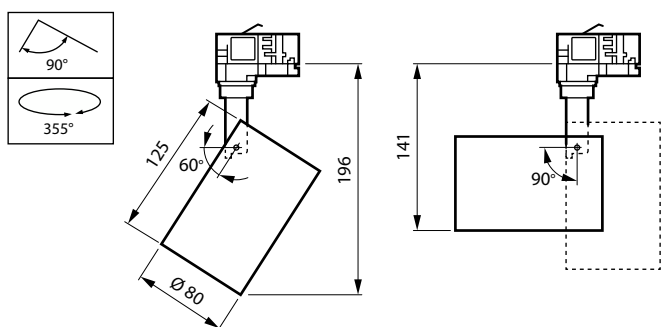

CoreLine Skinnespot Gen2

Startstrøm	43,8 A
Starttid	0,0115 ms
Strømforbrug	27 W
Effektfaktor (brøk)	0.9
Tilslutning	3C-skinne
Kabel	-
Antal produkter pr. MCB (16 A, type B) (maks.)	30
Velegnet til tilfældigt skift	Nej
Beskyttelsesklasse IEC	Sikkerhedsklasse I
Samlet harmonisk forvrængning	20 %

Lysstyringssystemer og dæmpning

Dæmpbar	Nej
Driver/strømforsyning/transformer	Strømforsyningsenhed (Tænd/Sluk)
Konstant lysudbytte	Nej
Maksimalt dæmpningsniveau	Ikke relevant

Mekanik og armaturhus

Materiale for lampehus	Aluminium
Reflektormateriale	-
Optikmateriale	Polykarbonat
Optikafskærmning/objektivmateriale	Polykarbonat
Fikseringsmateriale	-
Farve på armaturhus	Sort
Optikafskærmning/objektivfinish	-
Samlet længde	207 mm
Samlet bredde	87 mm
Samlet højde	125 mm
Samlet diameter	80 mm
Mål (højde x bredde x dybde)	125 x 87 x 207 mm
Kode for indtrængningsbeskyttelse	IP20 [Fingerbeskyttelse]
Kode for mekanisk stødbeskyttelse	IK03 [0,3 J]
Nettovægt (stykke)	0,510 kg

Godkendelse og anvendelsesområde

Glødetrådtest	Temperatur 650 °C, varighed 30 s
Mærke for brændbarhed	-

Målskitse

CE-mærke	Ja
ENEC-mærke	ENEC-mærke
Fotobiologisk risiko	Photobiological risk group 0 @200mm to EN62778
Specifikation for fotobiologisk risiko	0,2 m
EU RoHS-godkendt	Ja
Ydeevne – omgivende temperatur Tq	25 °C
Flimmerværdi (PstLM)	1
Værdi for stroboskopisk effekt (SVM)	1,6
Omgivelsestemperaturområde	-20 til +40 °C

Indledende ydelse (overholder IEC-standarden)

Lysstrømstolerance	+/-10%
Indledende kromaticitet	(0.3837, 0.3828) SDCM <4
Tolerance for strømforbrug	+/-10%
Standardafvigelse for farvematch (McAdam-ellipse)	SDCM≤4

Ydelse over tid (overholder IEC-standarden)

Fejlandel af betjeningslementer ved middeldriftslevetid på 50000 timer	5 %
Bevarelse af lumen ved middeldriftslevetid* på 50.000 timer	L70

Produktdata

Ordreproduktnavn	ST151T LED30S/940 MB BK
Det fulde produktnavn	ST151T LED30S/940 MB BK
Full EOC	871951452856799
Ordrekode	911401846682
Materialenr. (12NC)	911401846682
Tæller – antal pr. pakke	1
EAN/UPC – Produkt/Æske	8719514528567
Tæller – antal pakker pr. kasse (udvendig emballage)	10
EAN/UPC – kasse	8719514528642