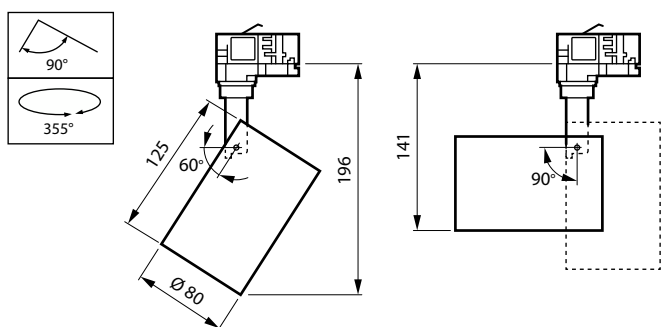

Lysstyringssystemer og dæmpning

Dæmpbar	Nej
Driver/strømforsyning/transformer	Strømforsyningsenhed (Tænd/Sluk)
Konstant lysudbytte	Nej
Maksimalt dæmningsniveau	Ikke relevant

Mekanik og armaturhus

Materiale for lampehus	Aluminium
Reflektormateriale	-
Optikmateriale	Polykarbonat
Optikafskærmning/objektivmateriale	Polykarbonat
Fikseringsmateriale	-
Farve på armaturhus	Hvid
Optikafskærmning/objektivfinish	-
Samlet længde	207 mm
Samlet bredde	87 mm
Samlet højde	125 mm
Samlet diameter	80 mm
Mål (højde x bredde x dybde)	125 x 87 x 207 mm
Kode for indtrængningsbeskyttelse	IP20 [Fingerbeskyttelse]
Kode for mekanisk stødbeskyttelse	IK03 [0,3 J]
Nettovægt (stykke)	0,510 kg

Godkendelse og anvendelsesområde

Glødetrådstest	Temperatur 650 °C, varighed 30 s
Mærke for brændbarhed	-

Målskitse

CE-mærke	Ja
ENEC-mærke	ENEC-mærke
Fotobiologisk risiko	Photobiological risk group 0 @200mm to EN62778
Specifikation for fotobiologisk risiko	0,2 m
EU RoHS-godkendt	Ja
Ydeevne – omgivende temperatur Tq	25 °C
Flimmerværdi (PstLM)	1
Værdi for stroboskopisk effekt (SVM)	1,6
Omgivelsestemperaturområde	-20 til +40 °C