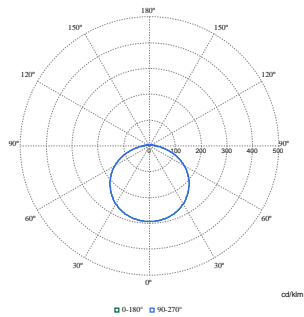

Målskitse

CoreLine Væg- og loftarmatur

Fotometriske data

Polar Normal (separate) - null - 911401873787