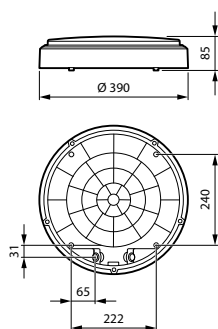

Nøddrift

Centraliseret nødbelysning	Nej

Godkendelse og anvendelsesområde

Glødetrådstest	Temperatur 650 °C, varighed 30 s

Mærke for brændbarhed	Til montering på normalt antændelige overflader
CE-mærke	Ja
ENEC-mærke	ENEC-mærke
EU RoHS-godkendt	Ja
Ydeevne – omgivende temperatur Tq	25 °C
Værdi for stroboskopisk effekt (SVM)	0,4
Omgivelsestemperaturområde	-20 til +40 °C

Indledende ydelse (overholder IEC-standarden)

Lysstrømtolerance	+/-10%
Indledende kromaticitet	(0.46,0.42) SDCM<3; (0.43,0.40) SDCM<5; (0.38,0.38) SDCM<5
Tolerance for strømforbrug	+/-10%

Ydelse over tid (overholder IEC-standarden)

Fejlandel af betjeningslementer ved middeldriftslevetid på 50000 timer	5 %
Lumenvedligeholdelse (EN-IEC 62722-2-1) ved median brugstid* 50000 timer	L80

Produktdata

Ordreproduktnavn	WL140V 14_24_40S/827_830_840 PSU MDU WH
Det fulde produktnavn	WL140V 14_24_40S/827_830_840 PSU MDU WH
Full EOC	872110330714999
Ordrekode	911401873787
Materialenr. (12NC)	911401873787
Tæller – antal pr. pakke	1
EAN/UPC – Produkt/Æske	8721103307149
Tæller – antal pakker pr. kasse (udvendig emballage)	6
EAN/UPC – kasse	8721103307194

Målskitse