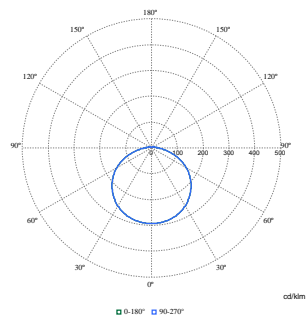

Målskitse

CoreLine Væg- og loftarmatur

Fotometriske data

Polar Normal (separate) - null - 911401873887