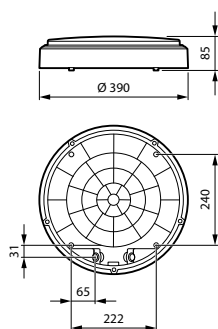

Nøddrift

Centraliseret nødbelysning	Nej

Godkendelse og anvendelsesområde

Glødetrådstest	Temperatur 650 °C, varighed 30 s

Mærke for brændbarhed	Til montering på normaltantændelige overflader
CE-mærke	Ja
ENEC-mærke	ENEC-mærke
EU RoHS-godkendt	Ja
Ydeevne – omgivende temperatur Tq	25 °C
Værdi for stroboskopisk effekt (SVM)	0,4
Omgivelsestemperaturområde	-20 til +40 °C

Indledende ydelse (overholder IEC-standarden)

Lysstrømtolerance	+/-10%
Indledende kromaticitet	(0.46,0.42) SDCM<3; (0.43,0.40) SDCM<5; (0.38,0.38) SDCM<5
Tolerance for strømforbrug	+/-10%

Ydelse over tid (overholder IEC-standarden)

Fejlandel af betjeningselementer ved middeldriftslevetid på 50000 timer	5 %
Lumenvedligeholdelse (EN-IEC 62722-2-1) ved median brugstid* 50000 timer	L80

Produktdata

Ordreproduktnavn	WL140V 14_24_40S/827_830_840 PSR MDU WH
Det fulde produktnavn	WL140V 14_24_40S/827_830_840 PSR MDU WH
Full EOC	872110330715699
Ordrekode	911401873887
Materiolenr. (12NC)	911401873887
Tæller – antal pr. pakke	1
EAN/UPC – Produkt/Æske	8721103307156
Tæller – antal pakker pr. kasse (udvendig emballage)	6
EAN/UPC – kasse	8721103307200

Målskitse