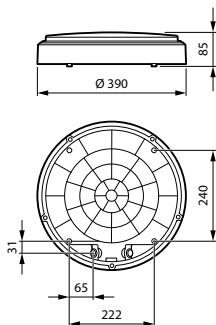

Nøddrift

Centraliseret nødbelysning	Ja
Nødbelysning	DC-styret central nødbelysning

Godkendelse og anvendelsesområde	
Glødetrådtest	Temperatur 650 °C, varighed 30 s
Mærke for brændbarhed	Til montering på normaltantændelige overflader
CE-mærke	Ja
ENEC-mærke	ENEC-mærke
EU RoHS-godkendt	Ja
Ydeevne – omgivende temperatur Tq	25 °C
Værdi for stroboskopisk effekt (SVM)	0,4
Omgivelsestemperaturområde	-20 til +40 °C

Indledende ydelse (overholder IEC-standarden)

Lysstrømtolerance	+/-10%
Indledende kromaticitet	(0.46,0.42) SDCM<3; (0.43,0.40) SDCM<5; (0.38,0.38) SDCM<5
Tolerance for strømforbrug	+/-10%

Ydelse over tid (overholder IEC-standarden)

Fejlandel af betjeningselementer ved middeldriftslevetid på 50000 timer	5 %
Lumenvedligeholdelse (EN-IEC 62722-2-1) ved median brugstid* 50000 timer	L80

Produktdata

Ordreproduktnavn	WL140V 40S/827_830_840 PSED WH
Det fulde produktnavn	WL140V 40S/827_830_840 PSED WH
Full EOC	872110330716399
Ordrekode	911401873987
Materialenr. (12NC)	911401873987
Tæller – antal pr. pakke	1
EAN/UPC – Produkt/Æske	8721103307163
Tæller – antal pakker pr. kasse (udvendig emballage)	6
EAN/UPC – kasse	8721103307217

Målskitse