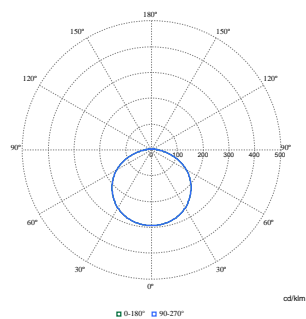

Målskitse

CoreLine Væg- og loftarmatur

Fotometriske data

Polar Normal (separate) - null - 911401873987