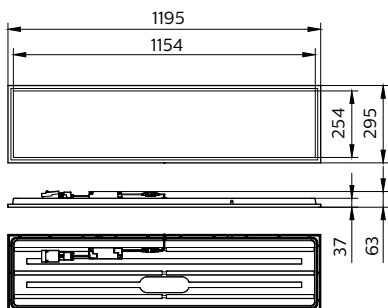

Fotobiologisk risikospecifikation	0,2 m
EU RoHS-godkendt	Ja

Indledende ydelse (overholder IEC-standarden)	
Lysstrømstolerance	-10% / +10%
Indledende kromaticitet	(0.38, 0.38) SDCM ≤3
Tolerance for strømforbrug	+/-10%

Ydelse over tid (overholder IEC-standarden)	
Fejlandel af betjeningslementer ved middeldriftslevetid på 50000 timer	5 %
Bevarelse af lumen ved middeldriftslevetid* på 50.000 timer	L90
Bevarelse af lumen ved middeldriftslevetid* på 100.000 timer	L80

Anvendelsesbetingelser	
Ydeevne – omgivende temperatur Tq	25 °C
Maksimalt dæmpningsniveau	Ikke relevant
Velegnet til tilfældigt skift	Ikke relevant

Produktdata	
Ordreproduktnavn	RC132V G6 36S/840 PSU W30L120 OC
Det fulde produktnavn	RC132V G6 36S/840 PSU W30L120 OC
Full EOC	872016973514999
Ordrekode	911401890785
Materialenr. (12NC)	911401890785
SAP-tæller – antal pr. pakke	1
Nettovægt (stykke)	2,350 kg
EAN/UPC – Produkt/Æske	8720169735149
Tæller – antal pakker pr. kasse (udvendig emballage)	4
EAN/UPC – kasse	8720169735293

Målskitse