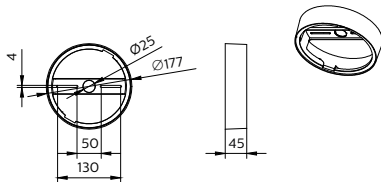

CoreLine SlimDownlight

Tæller – antal pr. pakke	1
EAN/UPC - Produkt/Æske	8721103317032
Tæller – antal pakker pr. kasse (udvendig emballage)	24

EAN/UPC – kasse	8721103317186

Målskitse

911401895087 DNI45Z SM Frame D150