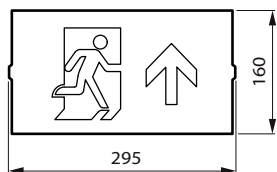

Specifikation for fotobiologisk risiko	0 m
EU RoHS-godkendt	Ja
Omgivelsestemperaturområde	+5 til +45 °C

Indledende ydelse (overholder IEC-standarden)

Lysstrømtolerance	+/-5%
Indledende kromaticitet	-
Indledende farvegengivelsesindeks – tolerance	0

Ydelse over tid (overholder IEC-standarden)

Lumenvedligeholdelse (EN-IEC 62722-2-1) ved median brugstid* 35000 timer	-
Lumenvedligeholdelse (EN-IEC 62722-2-1) ved median brugstid* 50000 timer	-
Lumenvedligeholdelse (EN-IEC 62722-2-1) ved median brugstid* 75000 timer	-
Lumenvedligeholdelse (EN-IEC 62722-2-1) ved median brugstid* 100000 timer	-

Produktdata

Ordreproduktnavn	EM155Z SLIM WL EXIT SIGN LEGEND RIGHT
Det fulde produktnavn	EM155Z SLIM WL EXIT SIGN LEGEND RIGHT
Full EOC	871869979902100
Ordrekode	912401483517
Materialenr. (12NC)	912401483517
Tæller – antal pr. pakke	1
EAN/UPC – Produkt/Æske	8718699799021
Tæller – antal pakker pr. kasse (udvendig emballage)	100
EAN/UPC – kasse	8719514880047

Målskitse

EM155Z