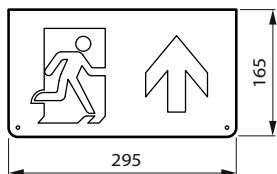

Specifikation for fotobiologisk risiko	0 m
EU RoHS-godkendt	Ja
Omgivelsestemperaturområde	+5 til +45 °C

Indledende ydelse (overholder IEC-standarden)

Lysstrømtolerance	+/-5%
Indledende kromaticitet	-
Indledende farvegengivelsesindeks – tolerance	0

Ydelse over tid (overholder IEC-standarden)

Lumenvedligeholdelse (EN-IEC 62722-2-1) ved median brugstid* 35000 timer	-
Lumenvedligeholdelse (EN-IEC 62722-2-1) ved median brugstid* 50000 timer	-
Lumenvedligeholdelse (EN-IEC 62722-2-1) ved median brugstid* 75000 timer	-
Lumenvedligeholdelse (EN-IEC 62722-2-1) ved median brugstid* 100000 timer	-

Produktdata

Ordreproduktnavn	EM159Z WL/CM EXIT SIGN LEGEND LEFT/RIGHT
Det fulde produktnavn	EM159Z WL/CM EXIT SIGN LEGEND LEFT/RIGHT
Full EOC	871869979906900
Ordrekode	912401483521
Materialenr. (12NC)	912401483521
Tæller – antal pr. pakke	1
EAN/UPC – Produkt/Æske	8718699799069
Tæller – antal pakker pr. kasse (udvendig emballage)	100
EAN/UPC – kasse	8719514880061

Målskitse

EM159Z