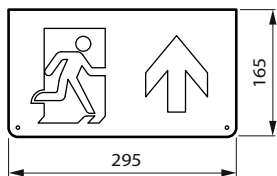

Specifikation for fotobiologisk risiko	0 m
EU RoHS-godkendt	Ja
Omgivelsestemperaturområde	+5 til +45 °C

Indledende ydelse (overholder IEC-standarden)

Lysstrømtolerance	+/-5%
Indledende kromaticitet	-
Indledende farvegengivelsesindeks – tolerance	0

Ydelse over tid (overholder IEC-standarden)

Lumenvedligeholdelse (EN-IEC 62722-2-1) ved median brugstid* 35000 timer	-
Lumenvedligeholdelse (EN-IEC 62722-2-1) ved median brugstid* 50000 timer	-
Lumenvedligeholdelse (EN-IEC 62722-2-1) ved median brugstid* 75000 timer	-
Lumenvedligeholdelse (EN-IEC 62722-2-1) ved median brugstid* 100000 timer	-

Produktdata

Ordreproduktnavn	EM159Z WL/CM EXIT SIGN LEGEND DOWN
Det fulde produktnavn	EM159Z WL/CM EXIT SIGN LEGEND DOWN
Full EOC	871869979907600
Ordrekode	912401483522
Materialenr. (12NC)	912401483522
Tæller – antal pr. pakke	1
EAN/UPC – Produkt/Æske	8718699799076
Tæller – antal pakker pr. kasse (udvendig emballage)	100
EAN/UPC – kasse	8719514880078

Målskitse

EM159Z