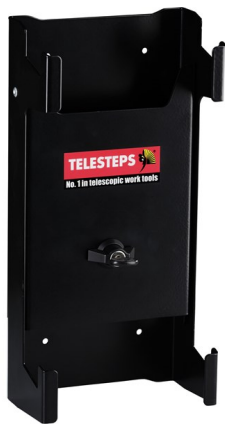

Væggholder

Din stige. Sikkert og pænt opbevaret.

Det perfekte vægbeslag til at opbevare og holde din Telesteps-stige sikker.

Med Telesteps stilfulde væggholder kan du være sikker på at finde din stige det samme sted hver gang – uden at optage plads. Væggholderen fås både med og uden låsemekanisme.

Væggholder

VARENUMMER	WEIGHT
9195-101	1.8 kg
9195-201	2.65 kg
9195-601	1.8 kg