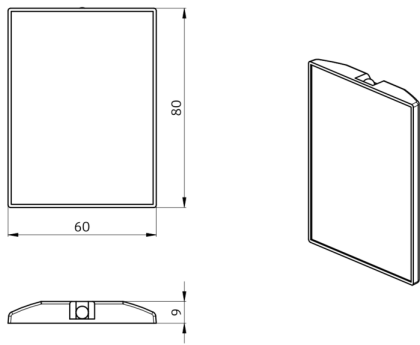

Tekniske data

Batteri:	3,0 V Lithium CR2032 inklusiv
Dimensioner:	80 x 60 x 8 mm
Transmit Range:	overskyet/mørke: maks. 5 til 6 m solskin: maks. 2 til 3 m

Bestillingsbetegnelse

Betegnelser	Farve	Artikelnummer	EAN nummer
IR-RC	-	92000	4007529920006

Dimensioner 92000

© 2024 B.E.G. Brück Electronic GmbH