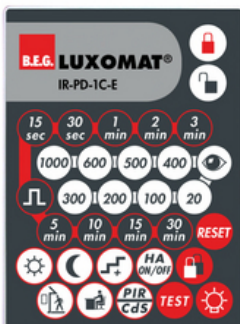

IR-PD-1C-E

- , Artikelnummer 92077

Produktinformation

- Infrarød fjernbetjening til bekvem indstilling eller ændring af parametre
- Leveres komplet med vægbeslag
- Til brugbarhed / foreneligheden af tilbehør Der henvises til beskrivelserne af de vigtigste artikler
- Fjernbetjeningens funktioner er beskrevet med den respektive sensorer
- Egned für: 92480, 92485, 92550, 92555, 92565, 92575, 92580, 92583, 92585, 92586, 92587, 92746, 92747, 92900, 92923, 93159, ...

Tekniske data

| | |
|------------------------|--|
| Batteri: | 3,0 V Lithium CR2032 inklusiv |
| Dimensioner: | 80 x 60 x 8 mm |
| Transmit Range: | overskyet/mørke: maks. 5 til 6 m solskin: maks. 2 til 3 m |

Bestillingsbetegnelse

| Betegnelser | Farve | Artikelnummer | EAN nummer |
|-------------|-------|---------------|---------------|
| IR-PD-1C-E | - | 92077 | 4007529920778 |

Dimensioner 92077

© 2024 B.E.G. Brück Electronic GmbH