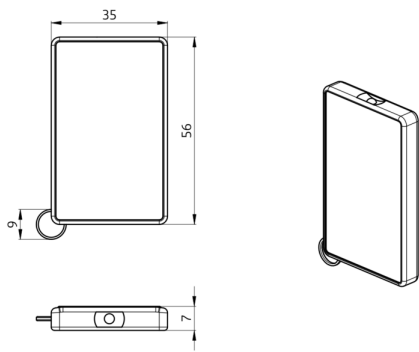

IR-LC-Mini

- , Artikelnummer 92093

Produktinformation

- Infrarød-fjernbetjeningen til slutforbrugere
- Mobil lyskontakt til tænding og slukning af lyset
- Herunder ring til fastgørelse til nøgleringen
- Infrarød-fjernbetjeningen LUXOMAT IR-LC-Mini er egnet til slutforbrugere og velegnet til udendørs belysningerne LUXOMAT AL21 og ALC-B-360-DECO samt til udendørs spotlys LUXOMAT FLC-280-LED og AL5-LC.
- Fjernbetjeningens funktioner er beskrevet med den respektive sensorer
- Egnet für: 91008, 91018, 91028, 91048, ...

Tekniske data

Batteri:	3,0 V Lithium CR2032 inklusiv
Dimensioner:	57 x 35 x 7 mm
Transmit Range:	overskyet/mørke: maks. 5 til 6 m solskin: maks. 2 til 3 m

Bestillingsbetegnelse

Betegnelser	Farve	Artikelnummer	EAN nummer
IR-LC-Mini	-	92093	4007529920938

Dimensioner 92093

© 2024 B.E.G. Brück Electronic GmbH