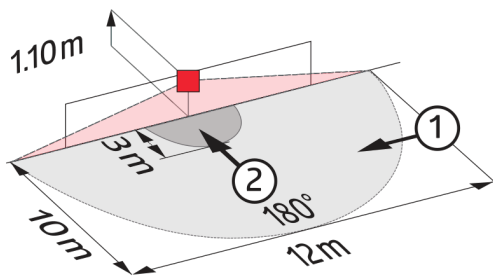

Tekniske data

Spænding:	110 - 240 V AC 50 / 60 Hz
Dimensioner:	92135= med ramme 87 x 87 x 61 mm 92660= uden ramme 70 x 70 x 61 mm
Strømforbrug:	ca. 0,2 W
Detektionsområde:	vandret 180° (Vægmontering)
Rækkevidde:	maks. 10 m på tværs maks. 3 m frontalt
Detekteret område	150 m ² / 1,1 m Monteringshøjde

Dimensioner 92660

Dimensioner 92135

Diagram over detekteringsområde

- 1: Bevægelse på tværs af sensoren
- 2: Frontal bevægelse mod sensoren

Ledningsdiagram