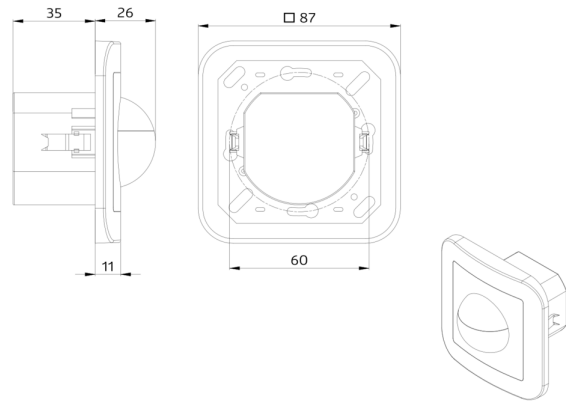

Vægsensorer - Slave enhed

Indoor 180-S

ren hvid mat, svarende til - , Artikelnummer 92660
RAL9010 , Artikelnummer
92135

Produktinformation

- Slave enhed
- Til udvidelse af en masterenheds detekteringsområde
- Kompatibel med alle masterenheder, undtagen: PD4-M-DS-i, 11-48V-enheder, PD9-M-SDB, PD4-M-DAA4G, Indoor 140-L, PD2N-M-1C-LED
- Fås med ramme (mål indvendig afdækning 60 x 60 mm) eller uden ramme til kombination med afdækningsramme (mål indvendig afdækning 50 x 50 mm) i 5 forskellige farver
- I kombination med central plader kan anvendes i fælles ramme systemer af forskellige producenter
- B.E.G. rammer og centrale plader til kombination med andre tilgængelige ramme systemer
- **Anvendelseksempel:** overvågning af offentlige toiletter, korridorer, arkivrum osv.

Tekniske data

Spænding:	110 - 240 V AC 50 / 60 Hz
Dimensioner:	92135= med ramme 87 x 87 x 61 mm 92660= uden ramme 70 x 70 x 61 mm
Strømforbrug:	ca. 0,2 W
Detektionsområde:	vandret 180° (Vægmontering)
Rækkevidde:	maks. 10 m på tværs maks. 3 m frontalt
Detekteret område	150 m ² / 1,1 m Monteringshøjde

Kabinet: UV-resistent polycarbonat af høj kvalitet

Impulsafstand: 2 eller 9 sek.

Bestillingsbetegnelse

Betegnelser	Farve	Artikelnummer	EAN nummer
Indoor 180-S med ramme	ren hvid mat, svarende til RAL9010	92135	4007529921355
Indoor 180-S uden ramme	-	92660	4007529926602

Dimensioner 92660

Dimensioner 92135

Diagram over detekteringsområde

- 1: Bevægelse på tværs af sensoren
- 2: Frontal bevægelse mod sensoren

Ledningsdiagram