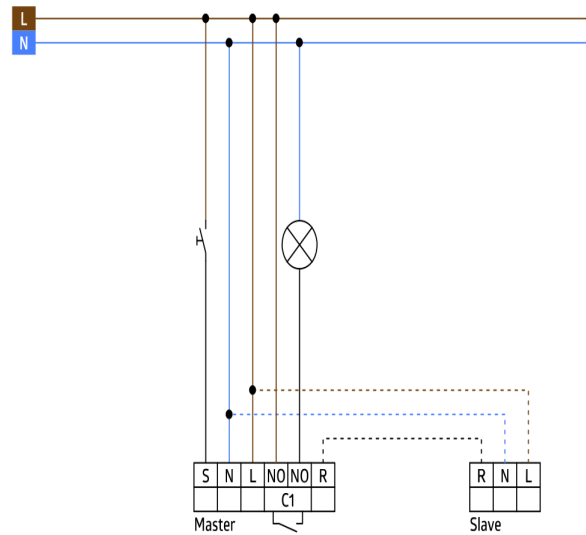

Tekniske data

Spænding:	110 - 240 V AC 50 / 60 Hz
Dimensioner:	92135= med ramme 87 x 87 x 61 mm 92660= uden ramme 70 x 70 x 61 mm
Strømforbrug:	ca. 0,2 W
Detektionsområde:	vandret 180° (Vægmontering)
Rækkevidde:	maks. 10 m på tværs maks. 3 m frontalt
Detekteret område	150 m ² / 1,1 m Monteringshøjde

Dimensioner 92660

Dimensioner 92135

Diagram over detekteringsområde

- 1: Bevægelse på tværs af sensoren
- 2: Frontal bevægelse mod sensoren

Ledningsdiagram