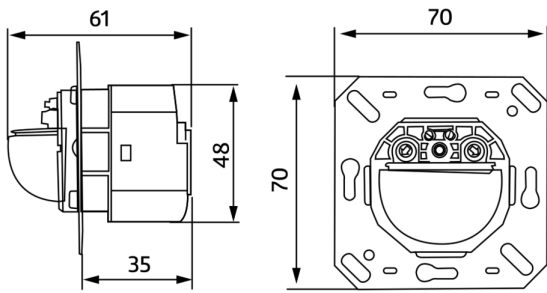

Tekniske data

Spænding:	110 - 240 V AC 50 / 60 Hz
Dimensioner:	92135= med ramme 87 x 87 x 61 mm 92660= uden ramme 70 x 70 x 61 mm
Strømforbrug:	ca. 0,2 W
Detektionsområde:	vandret 180° (Vægmontering)
Rækkevidde:	maks. 10 m på tværs maks. 3 m frontalt
Detekteret område	150 m ² / 1,1 m Monteringshøjde

**bevægelserne detekteres
på tværs:**

Fastgørelsehøjde 1 m / 2,2 m / 1,1 m
min./maks./anbefalet:

Beskyttelsesgrad/-klasse: 92135= IP20 / Klasse II
92660= IP20 / Klasse II

Beskyttelse mod slag: IK05

Omgivelsestemperatur: -25 °C til +50 °C

Kabinet: UV-resistent polycarbonat af høj kvalitet

Impulsafstand: 2 eller 9 sek.

Bestillingsbetegnelse

Betegnelser	Farve	Artikelnummer	EAN nummer
Indoor 180-S med ramme	ren hvid mat, svarende til RAL9010	92135	4007529921355
Indoor 180-S uden ramme	-	92660	4007529926602

Dimensioner 92660

Dimensioner 92135

Diagram over detekteringsområde

- 1: Bevægelse på tværs af sensoren
- 2: Frontal bevægelse mod sensoren

Ledningsdiagram