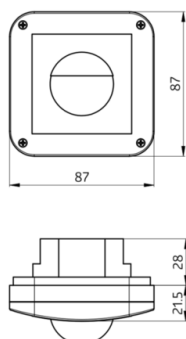

Tekniske data

Dimensioner:
92630= 86 x 86 mm
92631= 86 x 86 mm

92634= 86 x 86 mm
92139= 87 x 87 mm
92632= 86 x 86 mm
92633= 86 x 86 mm

Beskyttelsesgrad/-klasse: 92630= IP20
92631= IP20
92634= IP20
92139= IP54
92632= IP20
92633= IP20

Dimensioner 92139

Dimensioner 92630