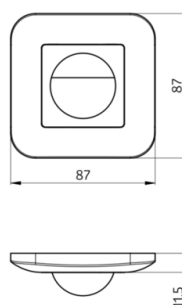

Tekniske data

Dimensioner:
92630= 86 x 86 mm
92631= 86 x 86 mm

92634= 86 x 86 mm
92139= 87 x 87 mm
92632= 86 x 86 mm
92633= 86 x 86 mm

Beskyttelsesgrad/-klasse: 92630= IP20
92631= IP20
92634= IP20
92139= IP54
92632= IP20
92633= IP20

Dimensioner 92139

Dimensioner 92630