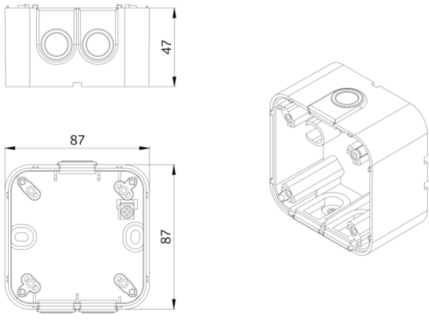

## Produktinformation

- Ved hjælp af dette underlag kan vægsensoren Indoor 180 monteres som påbygning
- IP klassen kan forbedres til IP54 med en ramme (artnr. 92139). Takket være dette kan SM-versionen bruges udenfor eller i rum med høj fugtighed.
- Egnede fûr: 40114, 40137, 92135, 92136, 92616, 92621, 92622, 92623, 92650, 92660, 92661, 92664, 92665, 92666, 92667, 92668, 92892, 93362, 93363, 93364, 93524, 93525, 93540, ...

## Tekniske data

|                                  |   |
|----------------------------------|---|
| <b>Dimensioner:</b>              | 88 x 88 x 42 mm                           |
| <b>Beskyttelsesgrad/-klasse:</b> | IP54                                      |
| <b>Beskyttelse mod slag:</b>     | IK05                                      |
| <b>Kabinet:</b>                  | UV-resistent polycarbonat af høj kvalitet |

Dimensioner 92141

---

© 2024 B.E.G. Brück Electronic GmbH