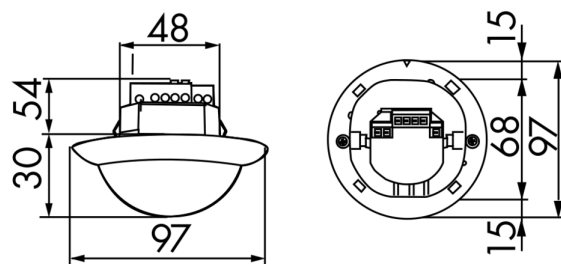

## Tekniske data

<b>Spænding:</b>	110 - 240 V AC 50 / 60 Hz
<b>Dimensioner:</b>	i= Ø 97 x 103 mm P= Ø 101 x 76 mm DM= Ø 97 x 84 mm
<b>Strømforbrug:</b>	ca. 0,2 W
<b>Detektionsområde:</b>	vandret 360° (Montering på væg)
<b>Rækkevidde:</b>	maks. Ø 24 m på tværs maks. Ø 8 m frontalt maks. Ø 6,4 m siddende
<b>Detekteret område</b>	450 m <sup>2</sup> / 2,5 m Monteringshøjde

---

Dimensioner 92142

Dimensioner 92163

Dimensioner 92254

Diagram over detekteringsområde

- 1: Bevægelse på tværs af sensoren
- 2: Frontal bevægelse mod sensoren
- 3: Siddende handling

Ledningsdiagram

© 2024 B.E.G. Brück Electronic GmbH