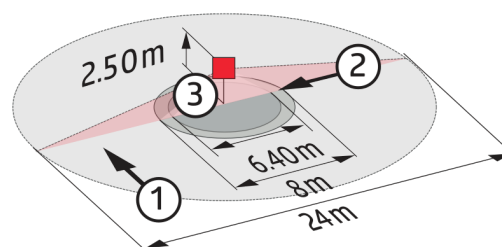

## Tekniske data

<b>Spænding:</b>	110 - 240 V AC 50 / 60 Hz
<b>Dimensioner:</b>	i= Ø 97 x 103 mm P= Ø 101 x 76 mm DM= Ø 97 x 84 mm
<b>Strømforbrug:</b>	ca. 0,2 W
<b>Detektionsområde:</b>	vandret 360° (Montering på væg)
<b>Rækkevidde:</b>	maks. Ø 24 m på tværs maks. Ø 8 m frontalt maks. Ø 6,4 m siddende
<b>Detekteret område</b>	450 m <sup>2</sup> / 2,5 m Monteringshøjde

---

Dimensioner 92142

Dimensioner 92163

Dimensioner 92254

Diagram over detekteringsområde

- 1: Bevægelse på tværs af sensoren
- 2: Frontal bevægelse mod sensoren
- 3: Siddende handling

Ledningsdiagram

© 2024 B.E.G. Brück Electronic GmbH