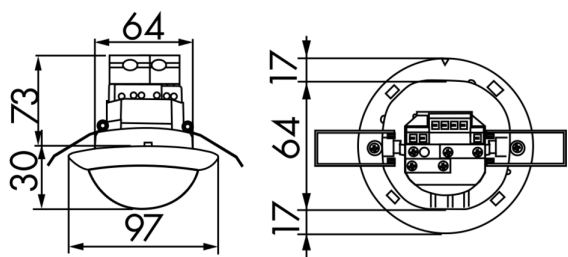

## Tekniske data

<b>Spænding:</b>	110 - 240 V AC 50 / 60 Hz
<b>Dimensioner:</b>	i= Ø 97 x 103 mm P= Ø 101 x 76 mm DM= Ø 97 x 84 mm
<b>Strømforbrug:</b>	ca. 0,2 W
<b>Detektionsområde:</b>	vandret 360° (Montering på væg)
<b>Rækkevidde:</b>	maks. Ø 24 m på tværs maks. Ø 8 m frontalt maks. Ø 6,4 m siddende
<b>Detekteret område</b>	450 m <sup>2</sup> / 2,5 m Monteringshøjde

---

**Tilbehør**

<b>Betegnelser</b>	<b>Farve</b>	<b>Artikelnummer</b>	<b>EAN nummer</b>
BLE-IR-Adapter	sort	93067	4007529930678
Ø 200 x 90 mm	hvid	92199	4007529921997
P-sokkel IP65 PD4-P IP54	hvid	92376	4007529923762
Vægbeslag PD4-P	hvid	92441	4007529924417

---

Dimensioner 92142

Dimensioner 92163

Dimensioner 92254

Diagram over detekteringsområde

- 1: Bevægelse på tværs af sensoren
- 2: Frontal bevægelse mod sensoren
- 3: Siddende handling

Ledningsdiagram

© 2024 B.E.G. Brück Electronic GmbH