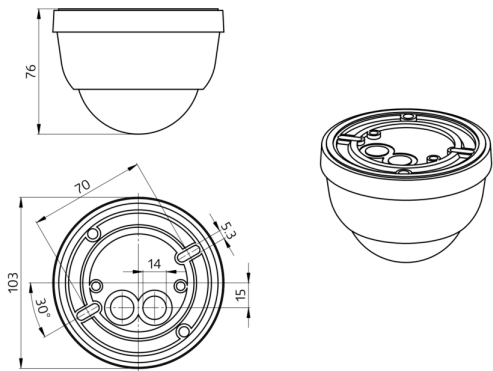

## Tekniske data

<b>Spænding:</b>	110 - 240 V AC 50 / 60 Hz
<b>Dimensioner:</b>	i= Ø 97 x 103 mm P= Ø 101 x 76 mm DM= Ø 97 x 84 mm
<b>Strømforbrug:</b>	ca. 0,2 W
<b>Detektionsområde:</b>	vandret 360° (Montering på væg)
<b>Rækkevidde:</b>	maks. Ø 24 m på tværs maks. Ø 8 m frontalt maks. Ø 6,4 m siddende
<b>Detekteret område</b>	450 m <sup>2</sup> / 2,5 m Monteringshøjde

---

Dimensioner 92142

Dimensioner 92163

Dimensioner 92254

Diagram over detekteringsområde

- 1: Bevægelse på tværs af sensoren
- 2: Frontal bevægelse mod sensoren
- 3: Siddende handling

Ledningsdiagram

© 2024 B.E.G. Brück Electronic GmbH