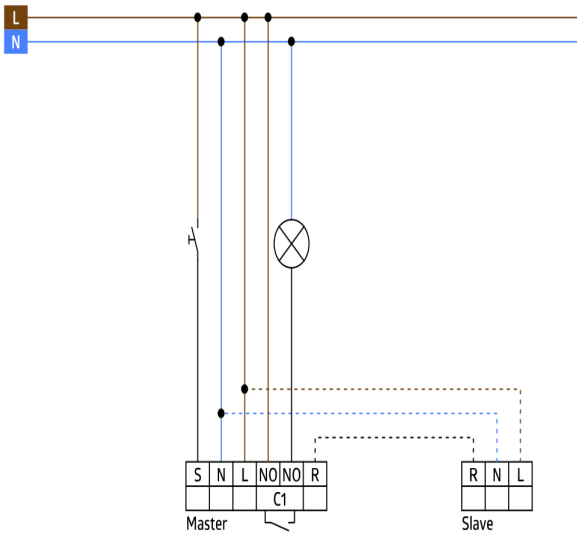

---

Dimensioner 92142

Dimensioner 92163

Dimensioner 92254

Diagram over detekteringsområde

- 1: Bevægelse på tværs af sensoren
- 2: Frontal bevægelse mod sensoren
- 3: Siddende handling

Ledningsdiagram

© 2024 B.E.G. Brück Electronic GmbH