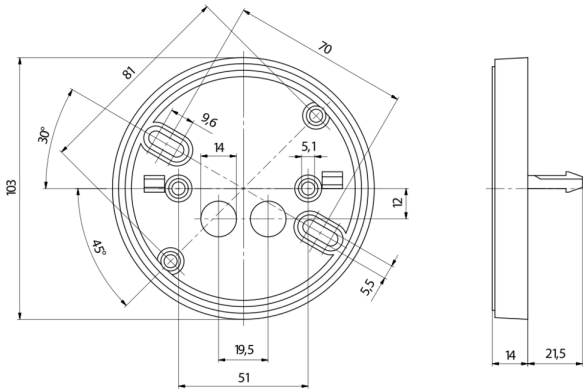

Tekniske data

Dimensioner: Ø 100 x 15 mm

Beskyttelsesgrad/-klasse: IP54

Kabinet: UV-resistent polycarbonat af høj kvalitet

Bestillingsbetegnelse

| Betegnelser | Farve | Artikelnummer | EAN nummer |
|--------------------------------|-------|---------------|---------------|
| P sokkel IP54 til PD2- / PD4-P | hvid | 92161 | 4007529921614 |

Dimensioner 92161

© 2024 B.E.G. Brück Electronic GmbH