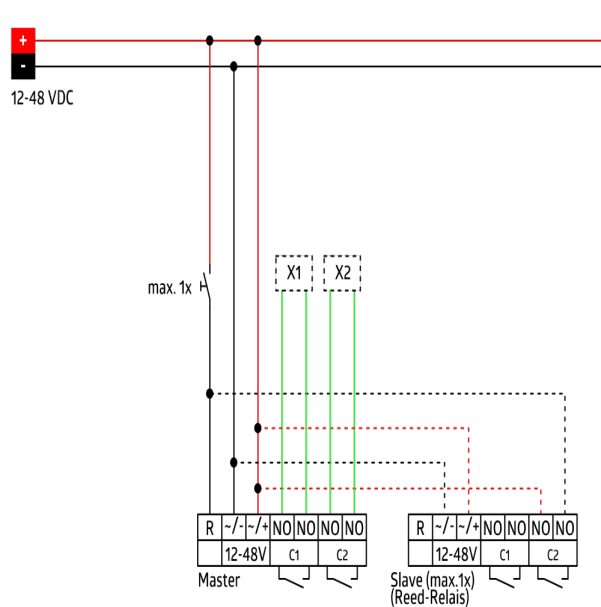

Tekniske data

Spænding:	12 - 48 V AC / DC
Dimensioner:	i= Ø 80 x 85 mm P= Ø 98 x 47 mm
Strømforbrug:	< 1 W
Detektionsområde:	vandret 360° (Montering på væg)
Rækkevidde:	maks. Ø 10 m på tværs maks. Ø 6 m frontalt maks. Ø 4 m siddende
Detekteret område	78 m ² / 2,5 m Monteringshøjde

Måling af blandingslys

Bestillingsbetegnelse

Betegnelser	Farve	Artikelnummer	EAN nummer
PD2-M-2C-12-48V-3A-P	hvid mat, svarende til RAL9010	92154	4007529921546
PD2-M-2C-12-48V-3A-i	hvid mat, svarende til RAL9010	92164	4007529921645

Tilbehør

Betegnelser	Farve	Artikelnummer	EAN nummer
BLE-IR-Adapter	sort	93067	4007529930678
IR-PD-2C	-	92475	4007529924752
IR-PD-Mini	-	92159	4007529921591
Ø 200 x 90 mm	hvid	92199	4007529921997
P sokkel IP54 til PD2- / PD4-P	hvid	92161	4007529921614
Vægbeslag PD4-P	hvid	92441	4007529924417

Dimensioner 92164

Dimensioner 92154

Diagram over detekteringsområde

- 1: Bevægelse på tværs af sensoren
- 2: Frontal bevægelse mod sensoren
- 3: Siddende handling

Ledningsdiagram

Ledningsdiagram