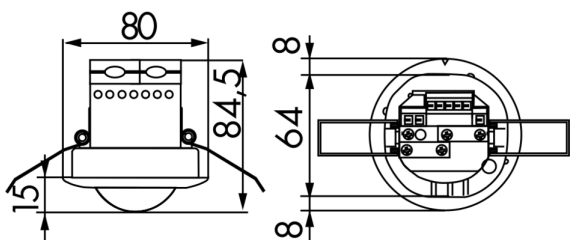

Dimensioner 92164