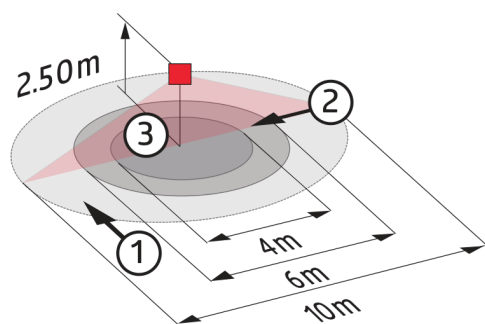

Tekniske data

Spænding:	12 - 48 V AC / DC
Dimensioner:	i= Ø 80 x 85 mm P= Ø 98 x 47 mm
Strømforbrug:	< 1 W
Detektionsområde:	vandret 360° (Montering på væg)
Rækkevidde:	maks. Ø 10 m på tværs maks. Ø 6 m frontalt maks. Ø 4 m siddende
Detekteret område	78 m ² / 2,5 m Monteringshøjde

Dimensioner 92164

Dimensioner 92154

Diagram over detekteringsområde

- 1: Bevægelse på tværs af sensoren
- 2: Frontal bevægelse mod sensoren
- 3: Siddende handling

Ledningsdiagram

Ledningsdiagram