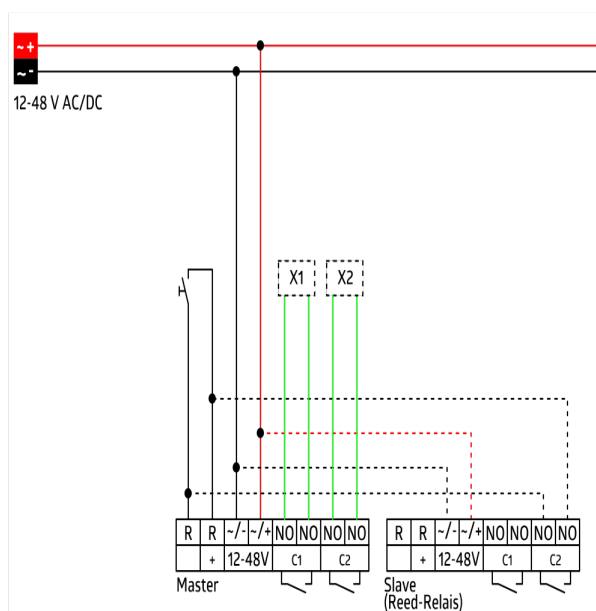

Tekniske data

Spænding:	12 - 48 V AC / DC
Dimensioner:	i= Ø 80 x 85 mm P= Ø 98 x 47 mm
Strømforbrug:	< 1 W
Detektionsområde:	vandret 360° (Montering på væg)
Rækkevidde:	maks. Ø 10 m på tværs maks. Ø 6 m frontalt maks. Ø 4 m siddende
Detekteret område	78 m ² / 2,5 m Monteringshøjde

Måling af blandingslys

Bestillingsbetegnelse

Betegnelser	Farve	Artikelnummer	EAN nummer
PD2-M-2C-12-48V-3A-P	hvid mat, svarende til RAL9010	92154	4007529921546
PD2-M-2C-12-48V-3A-i	hvid mat, svarende til RAL9010	92164	4007529921645

Tilbehør

Betegnelser	Farve	Artikelnummer	EAN nummer
BLE-IR-Adapter	sort	93067	4007529930678
IR-PD-2C	-	92475	4007529924752
IR-PD-Mini	-	92159	4007529921591
Ø 200 x 90 mm	hvid	92199	4007529921997
P sokkel IP54 til PD2- / PD4-P	hvid	92161	4007529921614
Vægbeslag PD4-P	hvid	92441	4007529924417

Dimensioner 92164

Dimensioner 92154

Diagram over detekteringsområde

- 1: Bevægelse på tværs af sensoren
- 2: Frontal bevægelse mod sensoren
- 3: Siddende handling

Ledningsdiagram

Ledningsdiagram