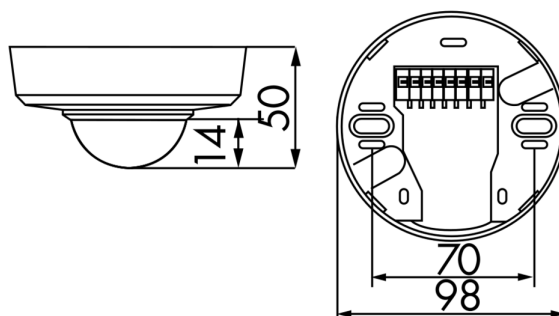

Tekniske data

Spænding:	12 - 48 V AC / DC
Dimensioner:	i= Ø 80 x 85 mm P= Ø 98 x 47 mm
Strømforbrug:	< 1 W
Detektionsområde:	vandret 360° (Montering på væg)
Rækkevidde:	maks. Ø 10 m på tværs maks. Ø 6 m frontalt maks. Ø 4 m siddende
Detekteret område	78 m ² / 2,5 m Monteringshøjde

Måling af blandingslys

Bestillingsbetegnelse

Betegnelser	Farve	Artikelnummer	EAN nummer
PD2-M-2C-12-48V-3A-P	hvid mat, svarende til RAL9010	92154	4007529921546
PD2-M-2C-12-48V-3A-i	hvid mat, svarende til RAL9010	92164	4007529921645

Dimensioner 92164

Dimensioner 92154

Diagram over detekteringsområde

- 1: Bevægelse på tværs af sensoren
- 2: Frontal bevægelse mod sensoren
- 3: Siddende handling

Ledningsdiagram

Ledningsdiagram