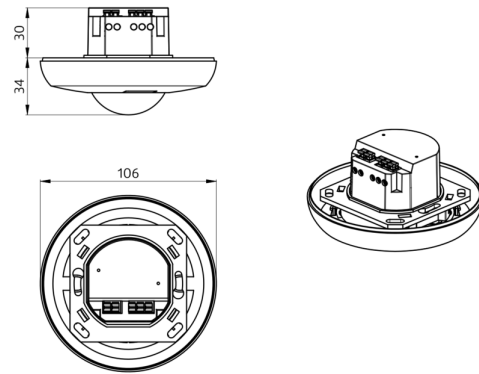

## Tekniske data

<b>Spænding:</b>	110 - 240 V AC 50 / 60 Hz
<b>Dimensioner:</b>	DM= Ø 106 x 63 mm i= Ø 83 x 81 mm
<b>Strømforbrug:</b>	ca. 0,5 W
<b>Detektionsområde:</b>	vandret 360° (Montering på væg)
<b>Rækkevidde:</b>	maks. Ø 10 m på tværs maks. Ø 6 m frontalt maks. Ø 4 m siddende
<b>Detekteret område bevægelserne detekteres</b>	78 m <sup>2</sup> / 2,5 m Monteringshøjde

Dimensioner 92198

Dimensioner 92188

Diagram over detekteringsområde

- 1: Bevægelse på tværs af sensoren
- 2: Frontal bevægelse mod sensoren
- 3: Siddende handling

Ledningsdiagram