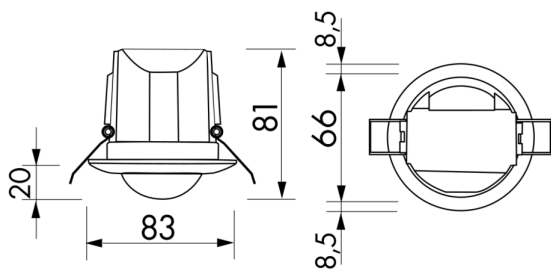

## Tekniske data

<b>Spænding:</b>	110 - 240 V AC 50 / 60 Hz
<b>Dimensioner:</b>	DM= Ø 106 x 63 mm i= Ø 83 x 81 mm
<b>Strømforbrug:</b>	ca. 0,5 W
<b>Detektionsområde:</b>	vandret 360° (Montering på væg)
<b>Rækkevidde:</b>	maks. Ø 10 m på tværs maks. Ø 6 m frontalt maks. Ø 4 m siddende
<b>Detekteret område bevægelserne detekteres</b>	78 m <sup>2</sup> / 2,5 m Monteringshøjde

Dimensioner 92198

Dimensioner 92188

Diagram over detekteringsområde

- 1: Bevægelse på tværs af sensoren
- 2: Frontal bevægelse mod sensoren
- 3: Siddende handling

Ledningsdiagram