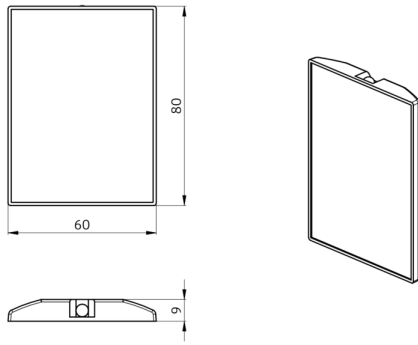

## Tekniske data

<b>Batteri:</b>	3,0 V Lithium CR2032 inklusiv
<b>Dimensioner:</b>	80 x 60 x 8 mm
<b>Transmit Range:</b>	<b>overskyet/mørke:</b> maks. 5 til 6 m <b>solskin:</b> maks. 2 til 3 m

## Bestillingsbetegnelse

Betegnelser	Farve	Artikelnummer	EAN nummer
IR-PD4-GH	grå	92215	4007529922154

Dimensioner 92215

---

© 2024 B.E.G. Brück Electronic GmbH