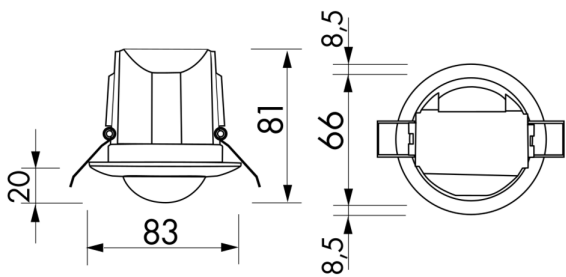

## Tekniske data

<b>Spænding:</b>	110 - 240 V AC 50 / 60 Hz
<b>Dimensioner:</b>	P= Ø 106 x 53 mm i= Ø 83 x 81 mm
<b>Strømforbrug:</b>	ca. 0,5 W
<b>Detektionsområde:</b>	vandret 360° (Montering på væg)
<b>Rækkevidde:</b>	maks. Ø 10 m på tværs maks. Ø 6 m frontalt maks. Ø 4 m siddende
<b>Detekteret område bevægelserne detekteres</b>	78 m <sup>2</sup> / 2,5 m Monteringshøjde

**på tværs:****Fastgørelsehøjde** 2 m / 5 m / 2,5 m  
**min./maks./anbefalet:****Beskyttelsesgrad/-klasse:** P= IP44 / Klasse II  
i= IP23 / Klasse II**Beskyttelse mod slag:** IK04**Omgivelsestemperatur:** -25 °C til +50 °C**Kabinet:** UV-resistent polycarbonat af høj kvalitet**Kanal 1 (lysstyring)****Afbryderstyrke:** 2300 W,  $\cos \varphi = 1$   
1150 VA,  $\cos \varphi = 0,5$   
300 W LED  
maks. startstrøm  $I_p$  (20 ms) = 165 A  
maks. startstrøm  $I_p$  (200  $\mu$ s) = 800 A**Kontakt-type:** 1x  $\mu$ -kontakt, lukke/NO med Wolfram-kontakt**Tidsindstillinger:** 30 sek. - 30 min, Impuls**Lux grænseværdi for tænd og sluk:** 10 - 2000 Lux

Dimensioner 92184

Dimensioner 92219

Diagram over detekteringsområde

- 1: Bevægelse på tværs af sensoren
- 2: Frontal bevægelse mod sensoren
- 3: Siddende handling

Ledningsdiagram