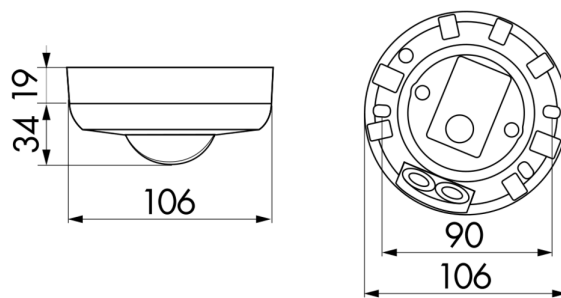

## Tekniske data

<b>Spænding:</b>	110 - 240 V AC 50 / 60 Hz
<b>Dimensioner:</b>	P= Ø 106 x 53 mm i= Ø 83 x 81 mm
<b>Strømforbrug:</b>	ca. 0,5 W
<b>Detektionsområde:</b>	vandret 360° (Montering på væg)
<b>Rækkevidde:</b>	maks. Ø 10 m på tværs maks. Ø 6 m frontalt maks. Ø 4 m siddende
<b>Detekteret område bevægelserne detekteres</b>	78 m <sup>2</sup> / 2,5 m Monteringshøjde

**på tværs:****Fastgørelsehøjde** 2 m / 5 m / 2,5 m  
**min./maks./anbefalet:****Beskyttelsesgrad/-klasse:** P= IP44 / Klasse II  
i= IP23 / Klasse II**Beskyttelse mod slag:** IK04**Omgivelsestemperatur:** -25 °C til +50 °C**Kabinet:** UV-resistent polycarbonat af høj kvalitet**Kanal 1 (lysstyring)****Afbryderstyrke:** 2300 W,  $\cos \varphi = 1$   
1150 VA,  $\cos \varphi = 0,5$   
300 W LED  
maks. startstrøm  $I_p$  (20 ms) = 165 A  
maks. startstrøm  $I_p$  (200  $\mu$ s) = 800 A**Kontakt-type:** 1x  $\mu$ -kontakt, lukke/NO med Wolfram-kontakt**Tidsindstillinger:** 30 sek. - 30 min, Impuls**Lux grænseværdi for tænd og sluk:** 10 - 2000 Lux

Dimensioner 92184

Dimensioner 92219

Diagram over detekteringsområde

- 1: Bevægelse på tværs af sensoren
- 2: Frontal bevægelse mod sensoren
- 3: Siddende handling

Ledningsdiagram