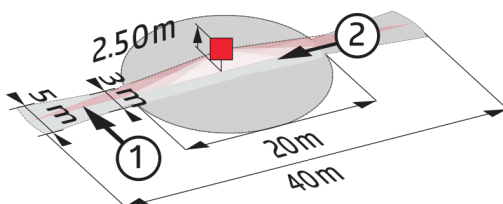

Tekniske data

Spænding:	110 - 240 V AC 50 / 60 Hz
Dimensioner:	P= Ø 109 x 65 mm i= Ø 106 x 90 mm
Strømforbrug:	ca. 0,4 W
Detektionsområde:	vandret 360° (Montering på væg)
Rækkevidde:	maks. 40 m x 5 m på tværs

**Dimensioner 92274****Diagram over detekteringsområde**

- 1: Bevægelse på tværs af sensoren
- 2: Frontal bevægelse mod sensoren

Dimensioner 92270**Ledningsdiagram**