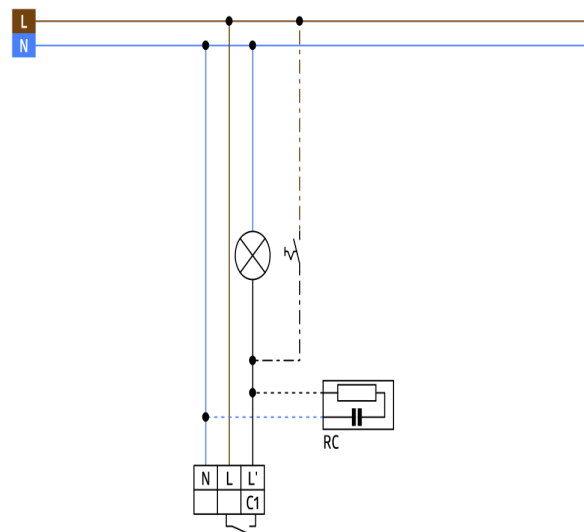

Betegnelser

Vægbeslag PD4-P

Farve

hvid

Artikelnummer

92441

EAN nummer

4007529924417

**Dimensioner 92274****Diagram over detekteringsområde**

- 1: Bevægelse på tværs af sensoren
- 2: Frontal bevægelse mod sensoren

Dimensioner 92270**Ledningsdiagram**