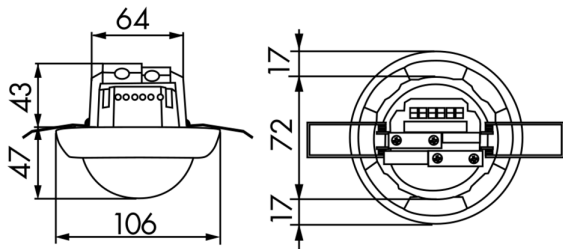

Tekniske data

Spænding:	110 - 240 V AC 50 / 60 Hz
Dimensioner:	P= Ø 109 x 65 mm i= Ø 106 x 90 mm
Strømforbrug:	ca. 0,4 W
Detektionsområde:	vandret 360° (Montering på væg)
Rækkevidde:	maks. 40 m x 5 m på tværs

**Dimensioner 92274****Diagram over detekteringsområde**

- 1: Bevægelse på tværs af sensoren
- 2: Frontal bevægelse mod sensoren

Dimensioner 92270**Ledningsdiagram**