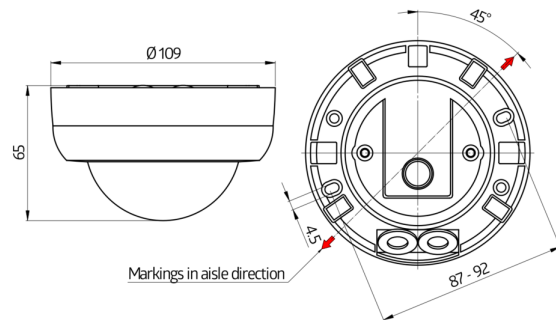

Tekniske data

Spænding:	110 - 240 V AC 50 / 60 Hz
Dimensioner:	P= Ø 109 x 65 mm i= Ø 106 x 90 mm
Strømforbrug:	ca. 0,4 W
Detektionsområde:	vandret 360° (Montering på væg)
Rækkevidde:	maks. 40 m x 5 m på tværs

Betegnelser

Vægbeslag PD4-P

Farve

hvid

Artikelnummer

92441

EAN nummer

4007529924417

**Dimensioner 92274****Diagram over detekteringsområde**

- 1: Bevægelse på tværs af sensoren
- 2: Frontal bevægelse mod sensoren

Dimensioner 92270**Ledningsdiagram**