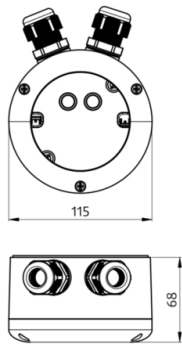

P-sokkel IP65 til PD4-P IP20

hvid , Artikelnummer
92375

Produktinformation

- Med denne Aufputzdose, graden af beskyttelse af tilstedeværelsen detektorer: • PD4-M-1c-AP
 - PD4-M-1C-GH-AP
 - PD4-KNX-AP
 - PD4-KNX-GH-AP
 - PD4-KNX-k-AP kan øges fra IP20 til IP65!
- Egnede für: 92245, 92580, ...

Tekniske data

Dimensioner: Ø 115 x 70 mm
Beskyttelsesgrad/-klasse: IP65
Beskyttelse mod slag: IK07
Kabinet: UV-resistent polycarbonat af høj kvalitet

Bestillingsbetegnelse

Betegnelser	Farve	Artikelnummer	EAN nummer
P-sokkel IP65 til PD4-P IP20	hvid	92375	4007529923755

Dimensioner 92375

Til montering på loft (P)

© 2024 B.E.G. Brück Electronic GmbH