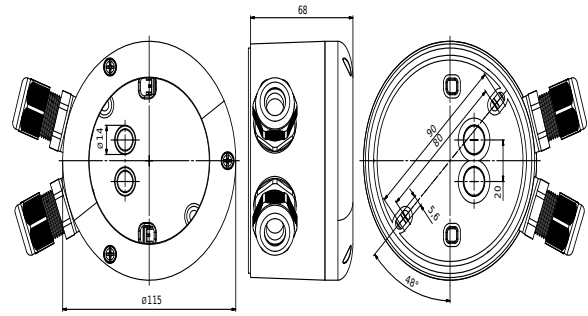

P-sokkel IP65 til PD4-P IP20

hvid , Artikelnummer
92375

Produktinformation

- Med denne Aufputzdose, graden af beskyttelse af tilstedeværelsen detektorer: • PD4-M-1c-AP
 - PD4-M-1C-GH-AP
 - PD4-KNX-AP
 - PD4-KNX-GH-AP
 - PD4-KNX-k-AP kan øges fra IP20 til IP65!
- Egnede für: 92245, 92580, ...

Tekniske data

Dimensioner: Ø 115 x 70 mm
Beskyttelsesgrad/-klasse: IP65
Beskyttelse mod slag: IK07
Kabinet: UV-resistent polycarbonat af høj kvalitet

Bestillingsbetegnelse

Betegnelser	Farve	Artikelnummer	EAN nummer
P-sokkel IP65 til PD4-P IP20	hvid	92375	4007529923755

Dimensioner 92375

Til montering på loft (P)

© 2024 B.E.G. Brück Electronic GmbH