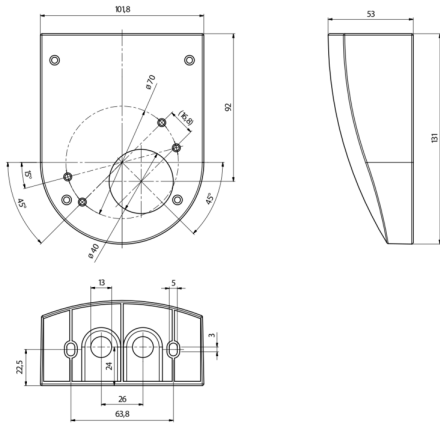

Vægbeslag PD4-P

hvid , Artikelnummer
92441

Produktinformation

- Vægbeslag til vægmontering af den **overflade**monterede korridor detektor
- Vægbeslag til vægmontering af (overflade) belægning sensorer og de (overflade) bevægelsessensorer
- Til brugbarhed / foreneligheden af tilbehør Der henvises til beskrivelserne af de vigtigste artikler
- Egned für: 92140, 92142, 92150, 92152, 92153, 92154, 92158, 92218, 92245, 92265, 92270, 92305, 92440, 92442, 92485, 92550, 92580, 92587, 92759, 93345, 93469, 93471, 93472, 93518, 93545, 93845, ...

Tekniske data

Dimensioner: 130 x 100 x 53 mm
Kabinet: UV-resistent polycarbonat af høj kvalitet

Bestillingsbetegnelse

Betegnelser	Farve	Artikelnummer	EAN nummer
Vægbeslag PD4-P	hvid	92441	4007529924417

Dimensioner 92441