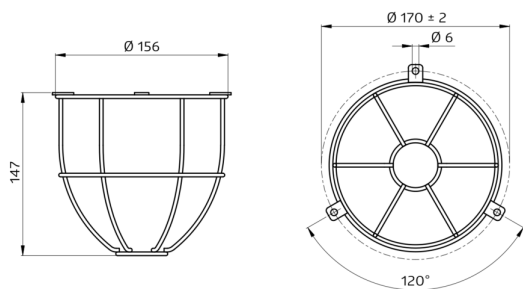

Ø 164 x 143 mm

hvid , Artikelnummer  
92467

## Tekniske data

**Dimensioner:** Ø 164 x 143 mm

**Beskyttelse mod slag:** IK09

**Kabinet:** Coated stålkurv

## Bestillingsbetegnelse

Betegnelser	Farve	Artikelnummer	EAN nummer
Bold-beskyttelseskurv BSK (Ø 164 x 143 mm)	hvid	92467	4007529924677

---

Dimensioner 92467

---

© 2024 B.E.G. Brück Electronic GmbH