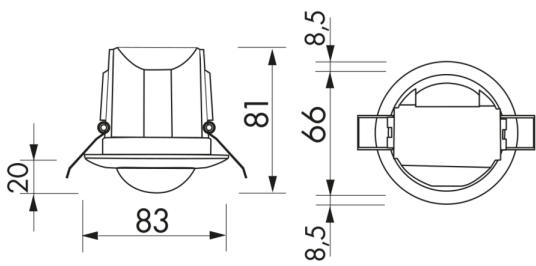

## Tekniske data

<b>Spænding:</b>	110 - 240 V AC 50 / 60 Hz
<b>Dimensioner:</b>	Ø 83 x 81 mm
<b>Strømforbrug:</b>	ca. 0,4 W
<b>Detektionsområde:</b>	vandret 360° (Montering på væg)
<b>Rækkevidde:</b>	maks. Ø 10 m på tværs maks. Ø 6 m frontalt maks. Ø 4 m siddende
<b>Detekteret område bevægelserne detekteres</b>	78 m <sup>2</sup> / 2,5 m Monteringshøjde

**på tværs:****Fastgørelses højde** 2 m / 5 m / 2,5 m  
**min./maks./anbefalet:****Beskyttelsesgrad/-klasse:** IP23 / Klasse II**Beskyttelse mod slag:** IK04**Omgivelsestemperatur:** -25 °C til +50 °C**Kabinet:** UV-resistent polycarbonat af høj kvalitet**Kanal 1 (lysstyring potentialefri)****Afbryderstyrke:** 2300 W,  $\cos \varphi = 1$   
1150 VA,  $\cos \varphi = 0,5$   
300 W LED  
maks. startstrøm  $I_p$  (20 ms) = 165 A  
maks. startstrøm  $I_p$  (200  $\mu$ s) = 800 A**Kontakt-type:** 1x  $\mu$ -kontakt, potentialfri lukke/NO med Wolfram-kontakt**Tidsindstillinger:** 15 sek. - 30 min, Impuls**Lux grænseværdi for tænd og sluk:** 10 - 2000 Lux

### Dimensioner 92576