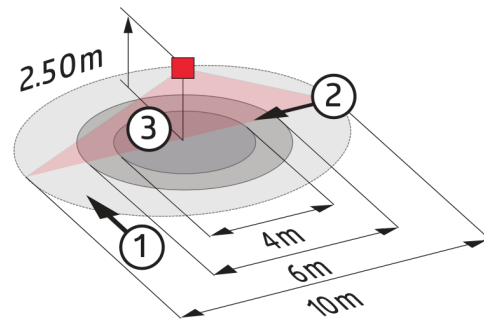

**på tværs:****Fastgørelses højde** 2 m / 5 m / 2,5 m  
**min./maks./anbefalet:****Beskyttelsesgrad/-klasse:** IP23 / Klasse II**Beskyttelse mod slag:** IK04**Omgivelsestemperatur:** -25 °C til +50 °C**Kabinet:** UV-resistent polycarbonat af høj kvalitet**Kanal 1 (lysstyring potentialefri)****Afbryderstyrke:** 2300 W,  $\cos \varphi = 1$   
1150 VA,  $\cos \varphi = 0,5$   
300 W LED  
maks. startstrøm  $I_p$  (20 ms) = 165 A  
maks. startstrøm  $I_p$  (200  $\mu$ s) = 800 A**Kontakt-type:** 1x  $\mu$ -kontakt, potentialfri lukke/NO med Wolfram-kontakt**Tidsindstillinger:** 15 sek. - 30 min, Impuls**Lux grænseværdi for tænd og sluk:** 10 - 2000 Lux

### Dimensioner 92576