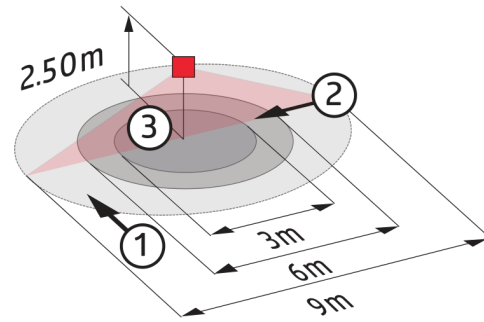

Tekniske data

Spænding:	16 - 48 V DC
Dimensioner:	Ø 52 x 60 mm
Strømforbrug:	ca. 0,4 W
Detektionsområde:	vandret 360° (Montering på væg)
Rækkevidde:	maks. Ø 9 m på tværs maks. Ø 6 m frontalt maks. Ø 3 m siddende

Detekteret område

bevægelserne detekteres på tværs:	63 m ² / 2,5 m Monteringshøjde
Fastgørelsehøjde min./maks./anbefalet:	2 m / 5 m / 2,5 m
Beskyttelsesgrad/-klasse:	IP20 / Klasse II
Beskyttelse mod slag:	IK02
Lysmåling:	0 - 1000 Lux, 0-10 V, ca. 10 mV/ Lux
Temperatur Ausgabe:	0 °C - +50 °C, 0-10 V, ca. 200 mV/°C
Omgivelsestemperatur:	0 °C til +50 °C
Kabinet:	UV-resistent polycarbonat af høj kvalitet
	Kanal 1 (lysstyring potentialefri)
Afbryderstyrke:	48 V DC / 0,1 A , $\cos \varphi = 1$
Kontakt-type:	μ -kontakt, potentialfri lukke/NO
Tidsindstillinger:	5 sek. - 60 min Måling af blandingslys

Dimensioner 92594

Diagram over detekteringsområde

- 1: Bevægelse på tværs af sensoren
- 2: Frontal bevægelse mod sensoren
- 3: Siddende handling

Ledningsdiagram