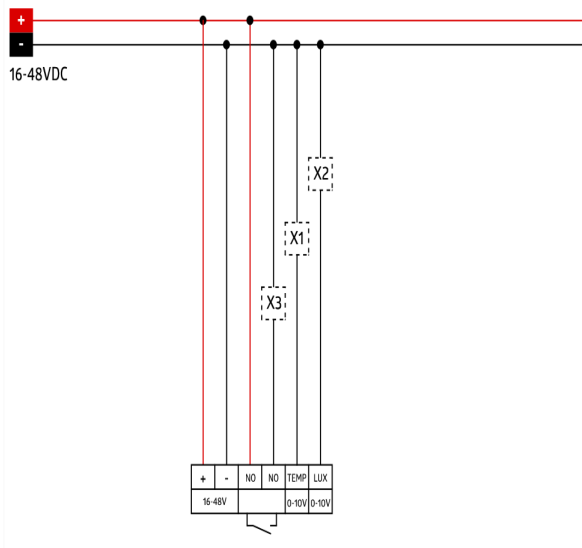

Tekniske data

Spænding:	16 - 48 V DC
Dimensioner:	Ø 52 x 60 mm
Strømforbrug:	ca. 0,4 W
Detektionsområde:	vandret 360° (Montering på væg)
Rækkevidde:	maks. Ø 9 m på tværs maks. Ø 6 m frontalt maks. Ø 3 m siddende

Detekteret område

bevægelserne detekteres på tværs:	63 m ² / 2,5 m Monteringshøjde
Fastgørelsehøjde min./maks./anbefalet:	2 m / 5 m / 2,5 m
Beskyttelsesgrad/-klasse:	IP20 / Klasse II
Beskyttelse mod slag:	IK02
Lysmåling:	0 - 1000 Lux, 0-10 V, ca. 10 mV/ Lux
Temperatur Ausgabe:	0 °C - +50 °C, 0-10 V, ca. 200 mV/°C
Omgivelsestemperatur:	0 °C til +50 °C
Kabinet:	UV-resistent polycarbonat af høj kvalitet
	Kanal 1 (lysstyring potentialefri)
Afbryderstyrke:	48 V DC / 0,1 A , $\cos \varphi = 1$
Kontakt-type:	μ -kontakt, potentialfri lukke/NO
Tidsindstillinger:	5 sek. - 60 min Måling af blandingslys

Bestillingsbetegnelse

Betegnelse	Farve	Artikelnummer	EAN nummer
PD11-LTMS-RR-i	hvid mat, svarende til RAL9010	92594	4007529925940

Tilbehør

Betegnelse	Farve	Artikelnummer	EAN nummer
BLE-IR-Adapter	sort	93067	4007529930678
FM-adaptér set / PD11	hvid	92833	4007529928330
52 mm	sort blank, svarende til RAL9011	92537	4007529925377
Afdækningsring PD11	hvid mat, svarende til RAL9010	92692	4007529926923
Firkantet designramme PD11-i	hvid mat, svarende til RAL9010	92994	4007529929948

Dimensioner 92594

Diagram over detekteringsområde

- 1: Bevægelse på tværs af sensoren
- 2: Frontal bevægelse mod sensoren
- 3: Siddende handling

Ledningsdiagram