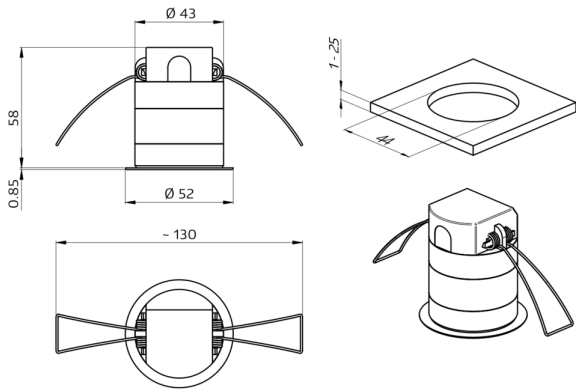

Tekniske data

Spænding:	16 - 48 V DC
Dimensioner:	Ø 52 x 60 mm
Strømforbrug:	ca. 0,4 W
Detektionsområde:	vandret 360° (Montering på væg)
Rækkevidde:	maks. Ø 9 m på tværs maks. Ø 6 m frontalt maks. Ø 3 m siddende

Detekteret område

bevægelserne detekteres på tværs:	63 m ² / 2,5 m Monteringshøjde
Fastgørelsehøjde min./maks./anbefalet:	2 m / 5 m / 2,5 m
Beskyttelsesgrad/-klasse:	IP20 / Klasse II
Beskyttelse mod slag:	IK02
Lysmåling:	0 - 1000 Lux, 0-10 V, ca. 10 mV/ Lux
Temperatur Ausgabe:	0 °C - +50 °C, 0-10 V, ca. 200 mV/°C
Omgivelsestemperatur:	0 °C til +50 °C
Kabinet:	UV-resistent polycarbonat af høj kvalitet
	Kanal 1 (lysstyring potentialefri)
Afbryderstyrke:	48 V DC / 0,1 A , $\cos \varphi = 1$
Kontakt-type:	μ -kontakt, potentialfri lukke/NO
Tidsindstillinger:	5 sek. - 60 min Måling af blandingslys

Dimensioner 92594

Diagram over detekteringsområde

- 1: Bevægelse på tværs af sensoren
- 2: Frontal bevægelse mod sensoren
- 3: Siddende handling

Ledningsdiagram