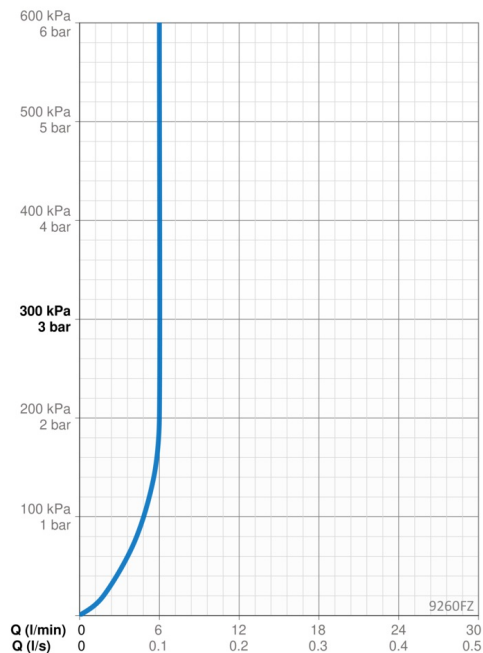

Flow attributter

Vandmængde ved 300 kPa (med mængdebegrænsner)	0.1 l/s
Tryk tab (0.1 l/s)	300 kPa

Tekniske egenskaber

Varmtvandsforsyning	max. +70°C
Arbejdstryk	100 - 1000 kPa
Tilslutningsstørrelse	G3/8
Fremspring	123 mm
Forebyggelse af tilbageløb (EN1717)	EB
Materiale	brass

Software indstillinger

Efterløbetid	3 s (1-20 s)
Automatisk skylning	off (off/1-120 h)
Automatisk skylleperiode	30 s (1-1800 s)
Max. løbetid	2 min (1 - 1800 s)

Elektroniske attributter

Elektrisk tilslutning	9 V
Batteri	AA 1.5 V Lithium x 2
Bluetooth version	5.x (D060576)

Bestemmelser

EU Direktiv	CE Radio Equipment Directive 2014/53/EU , Low Voltage Directive 2014/35/EU , EMC Directive 2014/30/EU , RoHS Directive 2011/65/EU
EN standard	EN 15091, ETSI EN 301 489-1 V1.9.2 , ETSI EN 300 328 v2.2.2, EN 18031-1, EN 61000-6-1:2007 , EN 61000-6-3:2007+A1:2011+AC:2012 , EN 60335-1:2012+A11+A13+A14+A14+A2+A15:2021, Part 19.11.4
Støjklasse	I (ISO 3822)
Beskyttelsesklasse	IP 55

Godkendelser og Erklæringer

STF certifikat	EUFI29-24001542-TH
KIWA SE	1886
Declaration of conformity	RED
EPD	S-P-06394

Bæredygtighed

EPD module A1 (kg CO2 eq.)	10,81
EPD module A2 (kg CO2 eq.)	0,05
EPD module A3 (kg CO2 eq.)	0,57
EPD module A1-A3 (kg CO2 eq.)	11,93
EPD module A4 (kg CO2 eq.)	0,48
EPD module B7 (kg CO2 eq.)	430,00
EPD module C2 (kg CO2 eq.)	0,02
EPD module C3 (kg CO2 eq.)	0,02
EPD module C4 (kg CO2 eq.)	0,32
EPD module D (kg CO2 eq.)	-8,63