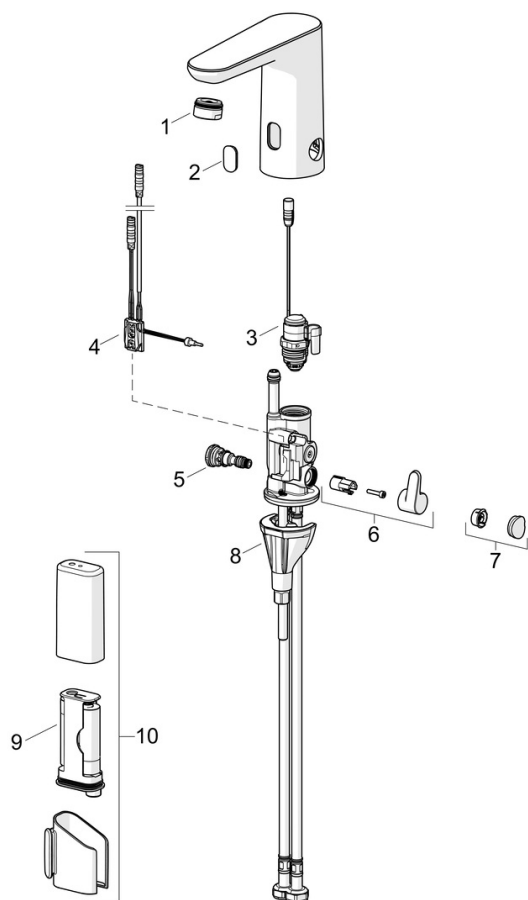

Reserve dele

SP9260FZ

Navn	Kode	VVS
01 Luftblander, M24x1 HC PCA 7.0 l/min Forkromet	1016723V	704280954
02 Vindue	1014281V	704282969
03 Magnetventil, komplet, 3 V	601307V	745131986
04 Sensor, 3/9 V, Bluetooth	1015155V	704282954
05 Temperatur reguleringsdel	1000580V	704282919
06 Temperaturreguleringsgreb Forkromet	1016155V	704282904
07 Prop Forkromet	1015252V	704282984
08 Bepændingssæt	602610V	704270996
09 Batteri, (2x) 1.5 V AA Lithium	600599V	745131884
10 Batteriboks, 3 V	290006	704283506