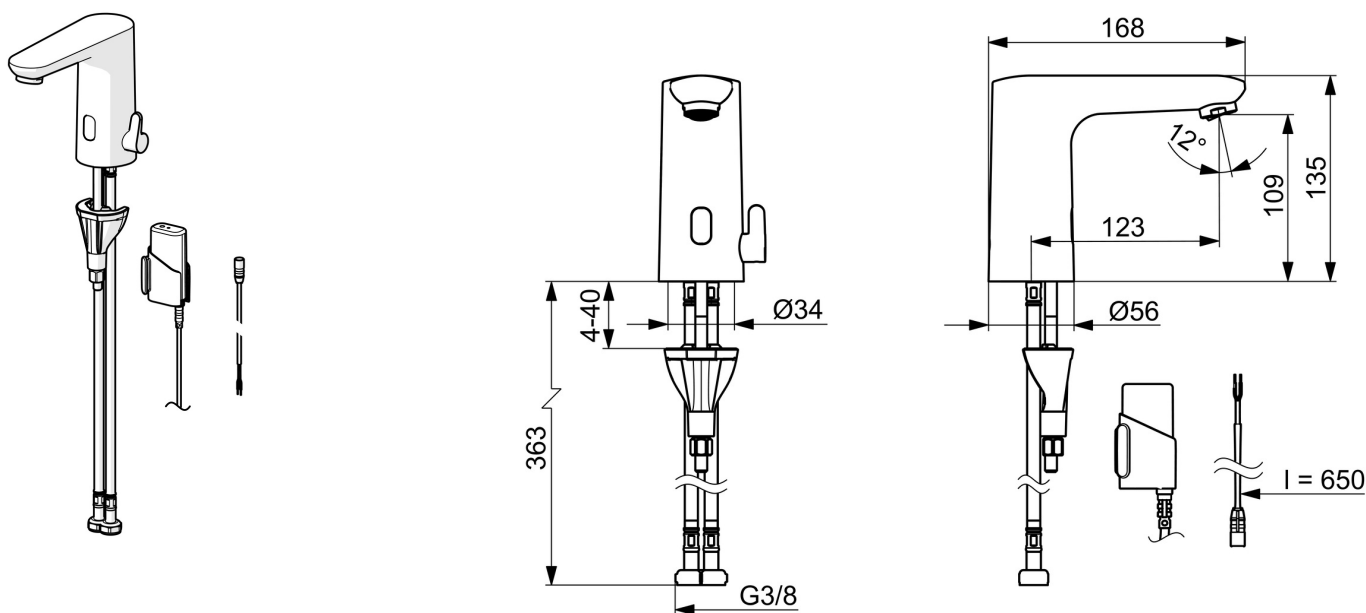

Bluetooth-teknologi til nem justering af personlige indstillinger

Intelligent skoldningsbeskyttelse

Temperaturmåling

Batteri.

Strømkabel for tilslutning af transformer medfølger

Bluetooth berøringsfri vandhane med tilt luftblander. Justeringsmulighed på +/- 10°. Stort temperaturreg for godt greb og nem justering.

SMART intelligent bluetooth-sensor med 3 optiske linser for forbedret ydeevne understøttet af app-forbindelse til personlig og nem justering af sensorindstillinger.

Intelligent temperaturmåling og intelligent beskyttelse mod skoldning.

Messingstøbt konstruktion og let installation takket være det hurtige og nemme 3S-installationssystem.

- Håndvask
- Housing, Industri, Offentlige steder
- Berøringsfri, Batteridrevet, Separat transformer, Bluetooth®
- Bordmontret
- Forkromet
- Fast tud
- PCA® - konstant flowmængde uanset trykudsving, Justerbar flow vinkel
- Temperaturreguleringsgreb
- Mulighed for indstillet temperatur, Justerbar varmtvandsstop (kan eftermonteres)
- Blandeventil til manuel temperaturregulering, Kontraventil(er), Smudsfilter
- Advanced PSD sensor, Indikator for lavt batteriniveau, Lys indikeret funktion(er), Smart antiscalding protection
- Fleksible tilslutningsslang
- 3S-Installation for sikker og nem montering, Justerbare software indstillinger (med bluetooth), Kan ombygges til koldt eller forblandet vand