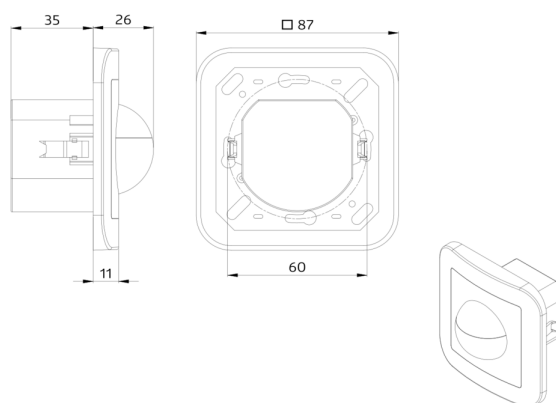

Tekniske data

Spænding:	11 - 48 V AC / DC
Dimensioner:	92621= med ramme 87 x 87 x 61 mm 92666= uden ramme 70 x 70 x 61 mm
Strømforbrug:	ca. 1 W
Detektionsområde:	vandret 180° (Vægmontering)
Rækkevidde:	maks. 10 m på tværs maks. 3 m frontalt

Detekteret område bevægelserne detekteres på tværs:	150 m ² / 1,1 m Monteringshøjde
Fastgørelsehøjde min./maks./anbefalet:	1 m / 2,2 m / 1,1 m
Beskyttelsesgrad/-klasse:	92621= IP20 / Klasse II 92666= IP20 / Klasse II
Beskyttelse mod slag:	IK05
Omgivelsestemperatur:	-25 °C til +50 °C
Kabinet:	UV-resistent polycarbonat af høj kvalitet
Kanal 1 (lysstyring potentialefri)	
Afbryderstyrke:	3 A; cos φ = 1
Kontakt-type:	μ-kontakt, potentialfri lukke/NO
Tidsindstillinger:	15 sek. - 16 min, Impuls
Lux grænseværdi for tænd og sluk:	5 - 2000 Lux

Bestillingsbetegnelse

Betegnelser	Farve	Artikelnummer	EAN nummer
Indoor 180-R-11-48V-3A med ramme	ren hvid mat, svarende til RAL9010	92621	4007529926213
Indoor 180-R-11-48V-3A uden ramme	-	92666	4007529926664

Dimensioner 92666

Dimensioner 92621

 Ledningsdiagram

Diagram over detekteringsområde

- 1: Bevægelse på tværs af sensoren
- 2: Frontal bevægelse mod sensoren