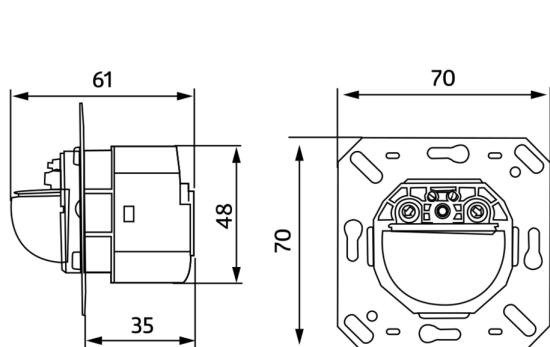

Tekniske data

Spænding:	11 - 48 V AC / DC
Dimensioner:	92621= med ramme 87 x 87 x 61 mm 92666= uden ramme 70 x 70 x 61 mm
Strømforbrug:	ca. 1 W
Detektionsområde:	vandret 180° (Vægmontering)
Rækkevidde:	maks. 10 m på tværs maks. 3 m frontalt

Detekteret område bevægelserne detekteres på tværs:	150 m ² / 1,1 m Monteringshøjde
Fastgørelsehøjde min./maks./anbefalet:	1 m / 2,2 m / 1,1 m
Beskyttelsesgrad/-klasse:	92621= IP20 / Klasse II 92666= IP20 / Klasse II
Beskyttelse mod slag:	IK05
Omgivelsestemperatur:	-25 °C til +50 °C
Kabinet:	UV-resistent polycarbonat af høj kvalitet
Kanal 1 (lysstyring potentialefri)	
Afbryderstyrke:	3 A; cos φ = 1
Kontakt-type:	μ-kontakt, potentialfri lukke/NO
Tidsindstillinger:	15 sek. - 16 min, Impuls
Lux grænseværdi for tænd og sluk:	5 - 2000 Lux

Dimensioner 92666

Dimensioner 92621

 Ledningsdiagram

Diagram over detekteringsområde

- 1: Bevægelse på tværs af sensoren
- 2: Frontal bevægelse mod sensoren