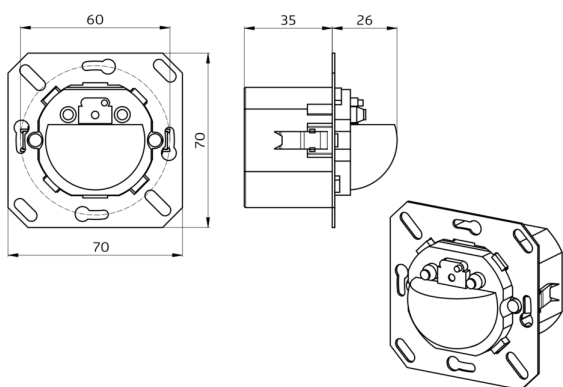

Betegnelser	Farve	Artikelnummer	EAN nummer
Ramme IP20 Indoor 180	østershvid mat, svarende til RAL1013	92632	4007529926329
Ramme IP20 Indoor 180	sølv mat, svarende til RAL9006	92633	4007529926336
P-sokkel Indoor 180	ren hvid mat, svarende til RAL9010	92141	4007529921416
Afdækning Indoor 180 45x45	trafikhvid mat, svarende til RAL9016	38947	4007529389476
Afdækning Indoor 180 55 x 55 mm	ren hvid blank	39222	4007529392223

Dimensioner 92665