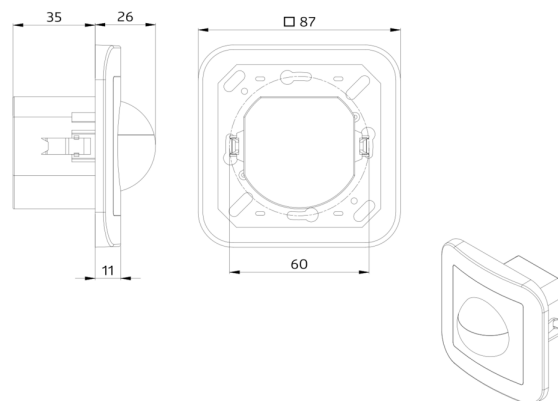

Dimensioner 92623