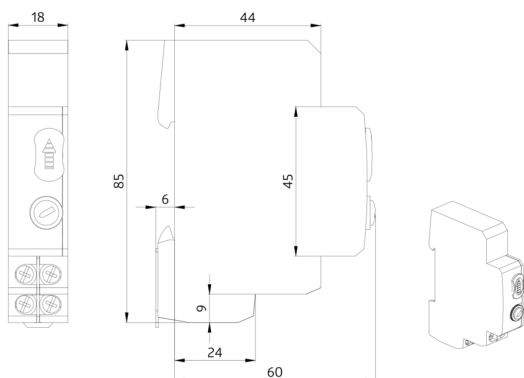

## Tekniske data

<b>Spænding:</b>	230 V AC +/- 10% 50 Hz
<b>Dimensioner:</b>	86 x 18 x 66 mm (1 TE)
<b>Strømforbrug:</b>	< 0,75 W
<b>Beskyttelsesgrad/-klasse:</b>	IP20 / Klasse II
<b>Omgivelsestemperatur:</b>	-25 °C til +50 °C
<b>Kabinet:</b>	UV-resistent polycarbonat af høj kvalitet
<b>Afbryderstyrke:</b>	2300 W / 10 A, $\cos \varphi = 1$ 3- eller 4-leder-afbryder maks. 10 0 mA i standby ved belyste afbrydere med gløde - lamper
<b>Kontakt-type:</b>	1x lukker/NO

## Bestillingsbetegnelse

Betegnelser	Farve	Artikelnummer	EAN nummer
SCT1	grå	92655	4007529926558

Dimensioner 92655

Ledningsdiagram

© 2024 B.E.G. Brück Electronic GmbH