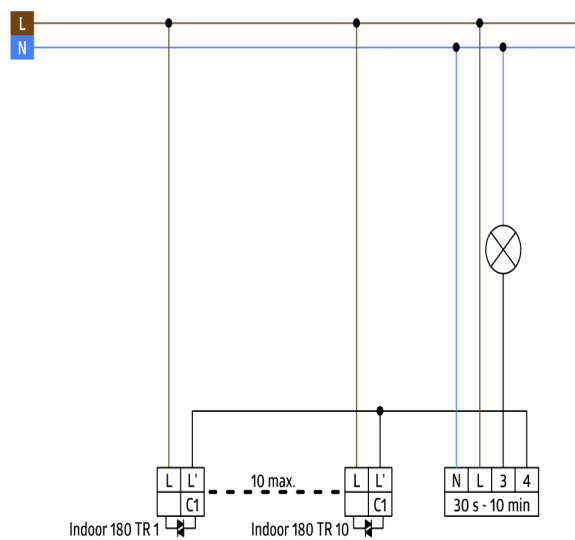

## Produktinformation

- Trappelysautomat specielt til brug sammen med Indoor 180-TR eller til knap
- 1 TE ved montering på DIN-skinne
- Manuel kontakt til timer eller konstantlysfunktion
- I tilfælde af en køretid på > 2 min. foretages der en advarsel på 1 s lys, før den endelige slukning af lyset
- Mulighed for at forlænge efterløbstiden ved at trykke på trykket igen
- Egnet für: 40114, 40137, 92650, 92668, ...

## Tekniske data

<b>Spænding:</b>	230 V AC +/- 10% 50 Hz
<b>Dimensioner:</b>	86 x 18 x 66 mm (1 TE)
<b>Strømforbrug:</b>	< 0,75 W
<b>Beskyttelsesgrad/-klasse:</b>	IP20 / Klasse II
<b>Omgivelsestemperatur:</b>	-25 °C til +50 °C
<b>Kabinet:</b>	UV-resistent polycarbonat af høj kvalitet
<b>Afbryderstyrke:</b>	2300 W / 10 A, $\cos \varphi = 1$ 3- eller 4-leder-afbryder maks. 10 0 mA i standby ved belyste afbrydere med gløde - lamper
<b>Kontakt-type:</b>	1x lukker/NO

## Bestillingsbetegnelse

Betegnelser	Farve	Artikelnummer	EAN nummer
SCT1	grå	92655	4007529926558

Dimensioner 92655

Ledningsdiagram

© 2024 B.E.G. Brück Electronic GmbH