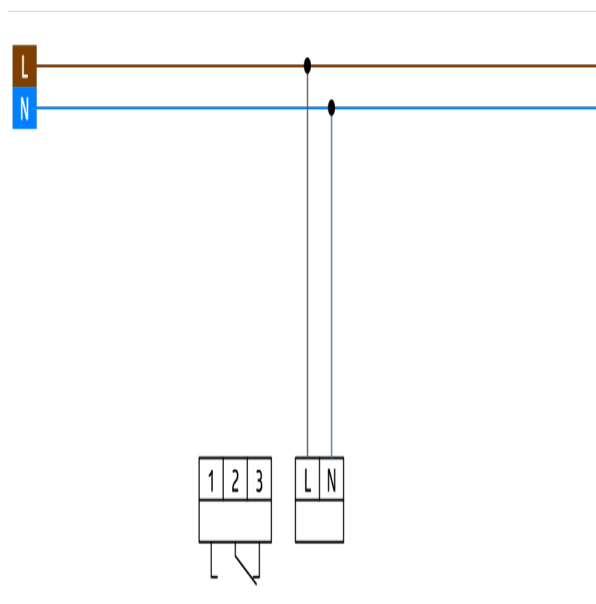

Tekniske data

Spænding:	230 V AC 50 / 60 Hz
Dimensioner:	45 x 18 x 58 mm (1 TE)
Strømforbrug:	ca. 0,7 W

Beskyttelsesgrad/-klasse: efter DIN EN 60529 IP20 / Klasse II ved korrekt montering

Gangreserve (ved 20 °C): ca. 6 år

Afbryderstyrke: 16 A / 250 V på $\cos \varphi = 1$
maks. startstrøm I_p (20ms) = 30 A

Kontakt-type: åbning < 3 mm (μ -kontakt), potentialfri Omskifter

Bestillingsbetegnelse

Betegnelser	Farve	Artikelnummer	EAN nummer
TS-DW1		92656	4007529926565

Dimensioner 92656

Ledningsdiagram