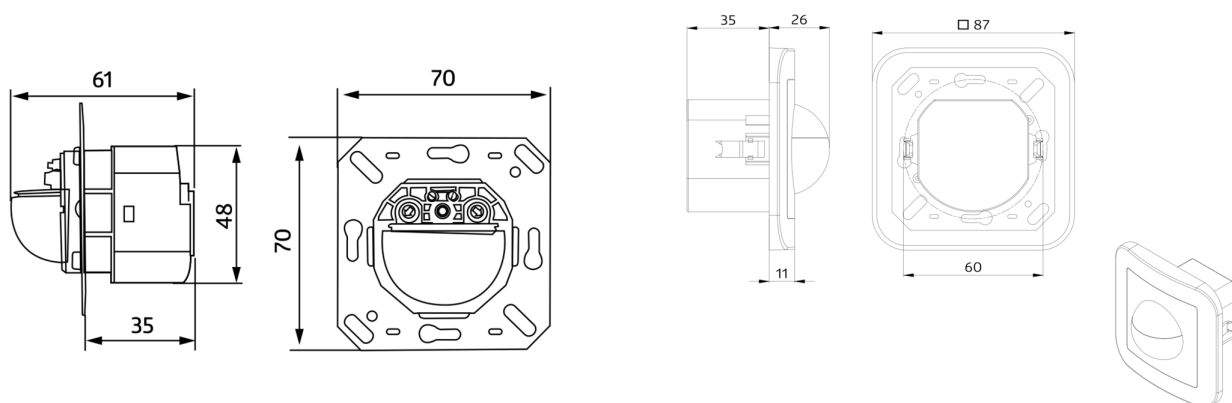

Tekniske data

Spænding:	11 - 48 V AC / DC
Dimensioner:	92621= med ramme 87 x 87 x 61 mm 92666= uden ramme 70 x 70 x 61 mm
Strømforbrug:	ca. 1 W
Detektionsområde:	vandret 180° (Vægmontering)
Rækkevidde:	maks. 10 m på tværs maks. 3 m frontalt

Detekteret område bevægelserne detekteres på tværs:	150 m ² / 1,1 m Monteringshøjde
Fastgørelses højde min./maks./anbefalet:	1 m / 2,2 m / 1,1 m
Beskyttelsesgrad/-klasse:	92621= IP20 / Klasse II 92666= IP20 / Klasse II
Beskyttelse mod slag:	IK05
Omgivelsestemperatur:	-25 °C til +50 °C
Kabinet:	UV-resistent polycarbonat af høj kvalitet
Kanal 1 (lysstyring potentialefri)	
Afbryderstyrke:	3 A; cos φ = 1
Kontakt-type:	μ-kontakt, potentialfri lukke/NO
Tidsindstillinger:	15 sek. - 16 min, Impuls
Lux grænseværdi for tænd og sluk:	5 - 2000 Lux

Bestillingsbetegnelse

Betegnelser	Farve	Artikelnummer	EAN nummer
Indoor 180-R-11-48V-3A med ramme	ren hvid mat, svarende til RAL9010	92621	4007529926213
Indoor 180-R-11-48V-3A uden ramme	-	92666	4007529926664

Dimensioner 92666

Dimensioner 92621

 Ledningsdiagram

Diagram over detekteringsområde

- 1: Bevægelse på tværs af sensoren
- 2: Frontal bevægelse mod sensoren