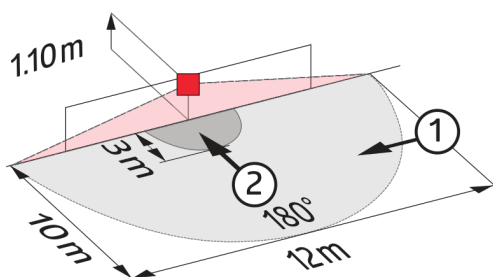

Tekniske data

Spænding:	11 - 48 V AC / DC
Dimensioner:	92621= med ramme 87 x 87 x 61 mm 92666= uden ramme 70 x 70 x 61 mm
Strømforbrug:	ca. 1 W
Detektionsområde:	vandret 180° (Vægmontering)
Rækkevidde:	maks. 10 m på tværs maks. 3 m frontalt

Dimensioner 92666

Dimensioner 92621

 Ledningsdiagram

Diagram over detekteringsområde

- 1: Bevægelse på tværs af sensoren
- 2: Frontal bevægelse mod sensoren