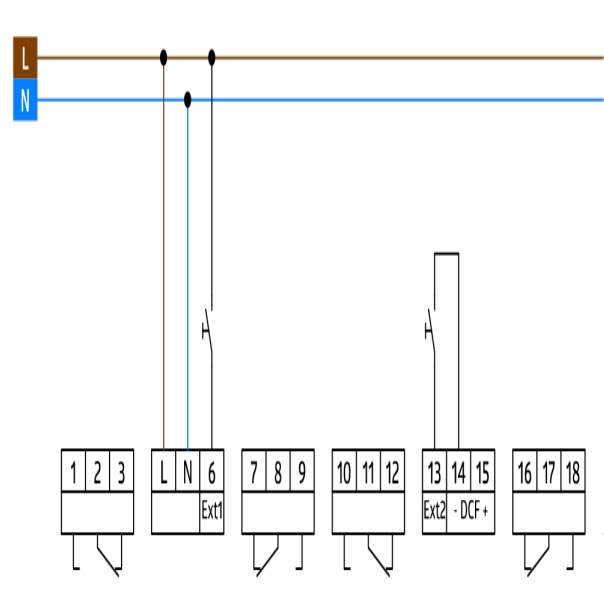

Tekniske data

Spænding:	230 V AC 50 / 60 Hz
Dimensioner:	45 x 72 x 58 mm (4 TE)
Strømforbrug:	ca. 2 W
Beskyttelsesgrad/-klasse:	efter DIN EN 60529 IP20 / Klasse II ved korrekt montering
Gangreserve (ved 20 °C):	ca. 6 år
Omgivelsestemperatur:	-10 °C til +55 °C
Kabinet:	Flammehæmmende termoplast / Selv-nedbrydeligt termoplastik
Displayelementer:	LCD-skærm med høj opløsning
Tilslutninger og ledninger:	Skrueklemmer (på sætningsklemmer)
Afbryderstyrke:	10 A / 250 V på $\cos \varphi = 1$ maks. startstrøm I_p (20ms) = 50 A
Kontakt-type:	åbning < 3 mm (μ -kontakt), Omskifter

Bestillingsbetegnelse

Betegnelser	Farve	Artikelnummer	EAN nummer
TS-DY2		92675	4007529926756

Tilbehør

Betegnelser	Farve	Artikelnummer	EAN nummer
TS-ACC-DS1		92684	4007529926848
TS-ACC-DS2		92685	4007529926855
TS-ACC-FE		92683	4007529926831

Dimensioner 92675

Ledningsdiagram