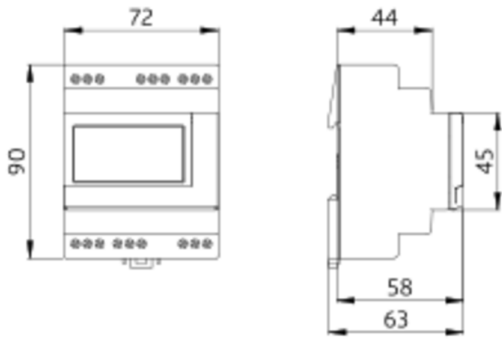

Tekniske data

Spænding:	230 V AC 50 / 60 Hz
Dimensioner:	45 x 72 x 58 mm (4 TE)
Strømforbrug:	ca. 2 W
Beskyttelsesgrad/-klasse:	efter DIN EN 60529 IP20 / Klasse II ved korrekt montering
Gangreserve (ved 20 °C):	ca. 6 år
Omgivelsestemperatur:	-10 °C til +55 °C
Kabinet:	Flammehæmmende termoplast / Selv-nedbrydeligt termoplastik
Displayelementer:	LCD-skærm med høj opløsning
Tilslutninger og ledninger:	Skrueklemmer (på sætningsklemmer)
Afbryderstyrke:	10 A / 250 V på $\cos \varphi = 1$ maks. startstrøm I_p (20ms) = 50 A
Kontakt-type:	åbning < 3 mm (μ -kontakt), Omskifter

Dimensioner 92675

Ledningsdiagram