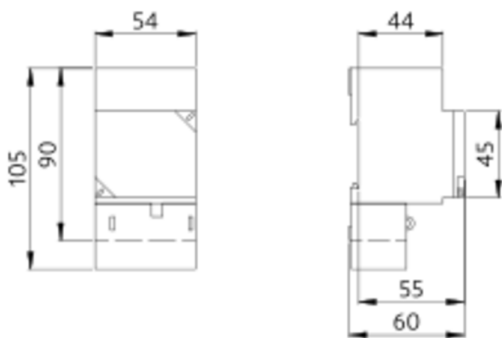

Bestillingsbetegnelse

Betegnelser	Farve	Artikelnummer	EAN nummer
TS-AD4		92680	4007529926800

Dimensioner 92680