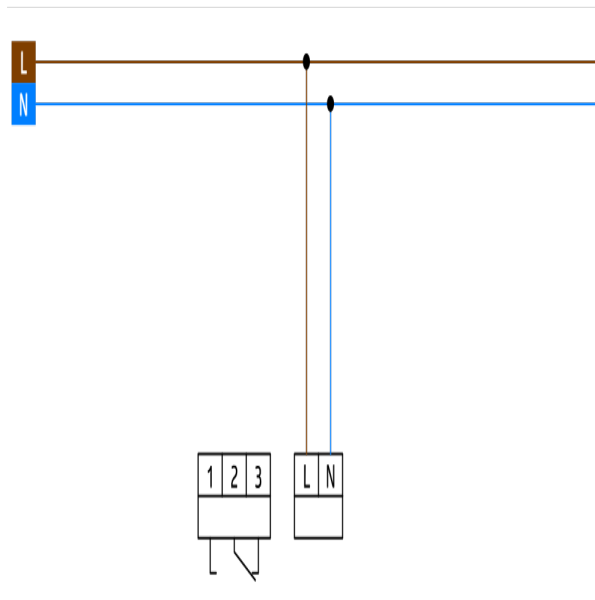

## Tekniske data

<b>Spænding:</b>	230 V AC 50 / 60 Hz
<b>Dimensioner:</b>	45 x 54 x 55 mm (3 TE)
<b>Strømforbrug:</b>	0,4 W
<b>Beskyttelsesgrad/-klasse:</b>	efter DIN EN 60529 IP20 / Klasse II ved korrekt montering
<b>Gangreserve (ved 20 °C):</b>	≥ 70 h
<b>Omgivelsestemperatur:</b>	-5 °C til +50 °C
<b>Kabinet:</b>	Flammehæmmende termoplast / Selv-nedbrydeligt termoplastik
<b>Tilslutninger og ledninger:</b>	Skrueklemmer
<b>Afbryderstyrke:</b>	16 A / 250 V på $\cos \varphi = 1$ 2000 W maks. Ohmsk belastning
<b>Kontakt-type:</b>	åbning < 3 mm ( $\mu$ -kontakt), potentialfri Omskifter

## Bestillingsbetegnelse

Betegnelser	Farve	Artikelnummer	EAN nummer
TS-AD4		92680	4007529926800

Dimensioner 92680

Ledningsdiagram