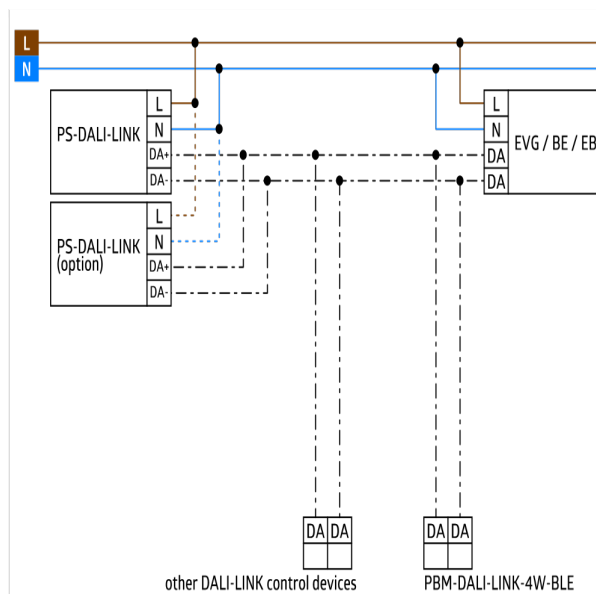

DALI-LINK - Operating enhed

PBM-DALI-LINK-4W-BLE

- , Artikelnummer 92732

Produktinformation

- DALI-Tryk modul med 4 binære indgange og integreret Bluetooth gateway for skjult installation i dåser
- Parameter indstilling af DALI-LINK løsningen sker via Bluetooth med en smartphone og B.E.G. ble-app.
- 4 indgange til konventionelle trykknapper, frit konfigurerbare
- Driftstilstande: normal, trappeskakt eller scene drift
- Integreret brummer til lokalisering i indbygget tilstand
- Fuld funktionalitet aktiveres kun med tilbehør fra B.E.G. LUXOMAT® net DALI-LINK-produktsortimentet
- Android - play.google.com/store/apps/details
- iOS - itunes.apple.com/de/app/b-e-g-luxomatnet-dali-link/id1342462121
- Egnet für: 93840, 93845, ...

Tekniske data

Spænding:	fra DALI Bus, maks. 22,5 V DC
Dimensioner:	38 x 38 x 14 mm
Parametrisering:	Smartphone med DALI-LINK App (iOS / Android)
Typ. Strømindgang:	7 mA
Beskyttelsesgrad/-klasse:	IP20 / Klasse II
Omgivelsestemperatur:	-25 °C til +50 °C
Kabinet:	af polycarbonat
Kabellængde:	maks. 50 cm

Tidsindstillinger: 1 min - 150 min (kun i trappeautomat -indstilling)

Frekvens: 2,4 GHz ISM band, GFSK 3 dBm

Bestillingsbetegnelse

Betegnelse	Farve	Artikelnummer	EAN nummer
PBM-DALI-LINK-4W-BLE	-	92732	4007529927326

Dimensioner 92732

Ledningsdiagram