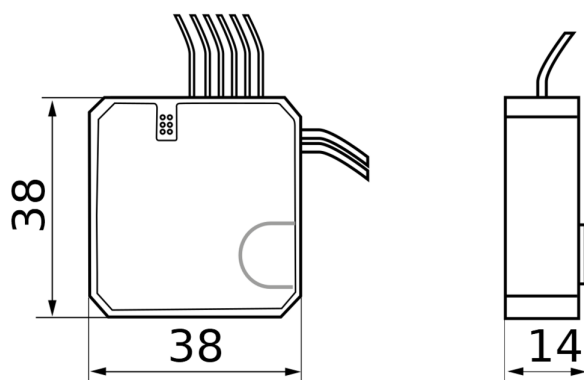

Tekniske data

Spænding:	fra DALI Bus, maks. 22,5 V DC
Dimensioner:	38 x 38 x 14 mm
Parametrisering:	Smartphone med DALI-LINK App (iOS / Android)
Typ. Strømindgang:	7 mA
Beskyttelsesgrad/-klasse:	IP20 / Klasse II
Omgivelsestemperatur:	-25 °C til +50 °C
Kabinet:	af polycarbonat
Kabellængde:	maks. 50 cm

Tidsindstillinger: 1 min - 150 min (kun i trappeautomat -indstilling)

Frekvens: 2,4 GHz ISM band, GFSK 3 dBm

Bestillingsbetegnelse

Betegnelse	Farve	Artikelnummer	EAN nummer
PBM-DALI-LINK-4W-BLE	-	92732	4007529927326

Dimensioner 92732

Ledningsdiagram