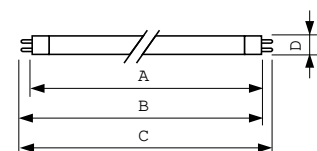

Produkt data

Generelle oplysninger		Lyskildens strømstyrke (nom.)	
Fod	G5		0,145 A
Lysstrømsmålingsreference	Sphere	Spænding (nom.)	56 V
Levetid til 50 % fejl (nom.)	10.000 t	Lysstyringssystemer og dæmpning	
Lysteknisk		Dæmpbar	Ja
Farvekode	33-640	Mekanik og armaturhus	
Lysstrøm	380 lm	Lyskildeform	T5
Lyseffekt (nominel) (nom.)	51 lm/W	Godkendelse og anvendelsesområde	
Farvebetegnelse	Kold hvid (CW)	Energieffektivitetsklasse	G
Kromaticitetskoordinat X (nom.)	0,38	Indhold af kviksølv (Hg) (maks.)	2,5 mg
Kromaticitetskoordinat Y (nom.)	0,38	Indhold af kviksølv (Hg) (nom.)	4,4 mg
Korreleret farvetemperatur (nom.)	4000 K	Energiforbrug kWh/1000 t.	8 kWh
Farvegengivelsesindeks (CRI)	59	EPREL-registreringsnummer	423491
Drift og el			
Strømforbrug	7,1 W		

Målskitse

Product	D (max)	A (max)	B (max)	B (min)	C (max)
TL Mini EL 8W/33-640 FAM/ 10X25BOX	16 mm	288,3 mm	295,4 mm	293,0 mm	302,5 mm

Fotometriske data

Spectral Power Distribution Colour - TL Mini EL 8W/33-640 FAM/10X25BOX