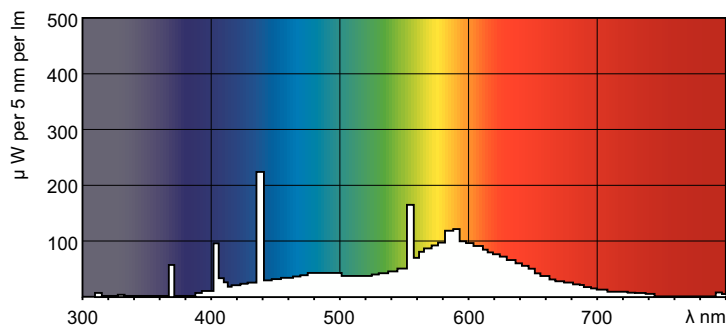

TL Mini Sekundær

Produktdata	
Ordreproduktnavn	TL Mini EL 8W/33-640 FAM/ 10X25BOX
Det fulde produktnavn	TL Mini EL 8W/33-640 FAM/ 10X25BOX
Full EOC	871150070473327
Beskrivelse af lokal kode	2051001425
Ordrekode	928001003318
Materialenr. (12NC)	928001003318

Lokal ordrekode	2051001425
Tæller – antal pr. pakke	1
Nettovægt (stykke)	27,000 g
EAN/UPC – Produkt/Æske	8711500704733
Tæller – antal pakker pr. kasse (udvendig emballage)	250
EAN/UPC – kasse	8711500718440

Målskitse

Product	D (max)	A (max)	B (max)	B (min)	C (max)
TL Mini EL 8W/33-640 FAM/ 10X25BOX	16 mm	288,3 mm	295,4 mm	293,0 mm	302,5 mm

Fotometriske data

Spectral Power Distribution Colour - TL Mini EL 8W/33-640 FAM/10X25BOX