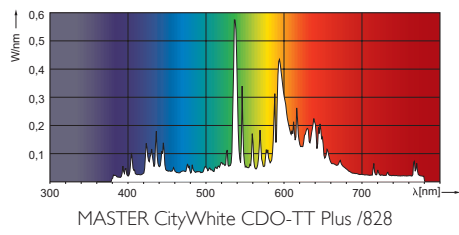

MASTER CityWhite CDO-TT

MASTER CityWhite CDO-TT Plus 70W/828 E27

Keramisk metalhalogenlampe med gennemsigtig, tubeformet yderkolbe og behageligt, hvidt lys til udendørs brug

Produkt data

• Generelle data

Sokkel	E27
Lyskilde	T35 [T 35mm]
Lyskilde finish	Klar
Brændestilling	Universal [Any or Universal (U)]
Levetid ved 5% udfald	9500 hr
Levetid ved 10% udfald	12000 hr
Levetid ved 20% udfald	16500 hr
Levetid ved 50% udfald	27000 hr
LSF EM 2K timer	99 %
LSF EM 4K timer	99 %
LSF EM 6K timer	98 %
LSF EM 8K timer	96 %
LSF EM 12K timer	90 %
LSF EM 16K timer	81 %
LSF EM 20K timer	71 %

• Lystekniske data

Farvekode	828 [CCT of 2800K]
Farvegengivelsesindeks	90 Ra8
Lysfarve	Varm-hvid
Farvetemperatur	2800 K
Teknisk farvetemperatur	2800 K
Luminans Flux lyskilde m EM	7500 Lm
Lumen effektivitet EM 25°C	103 Lm/W
LLMF EM 2000 timer nominal	95 %
LLMF EM 4000 timer nominal	90 %

• Miljø mærkning

Energiklasse stempel (EEL)	A+
Kviksølv indhold (HG)	6.8 mg
Energy consumption kWh/1000h	80 kWh

PHILIPS

• UV-relaterede data

PET (NIOSH) 8 (min) h500lx

• Designkrav for armaturer

Sokkeltemperatur 200 (max) C
Kolbetemperatur 350 (max) C

Målskitse

E27

MASTER CityWhite CDO-TT Plus 70W/828 E27

Product	C (Max)	D (Max)	L (Norm)	O (Norm)
CDO-TT Plus 70W/828 E27	156	36	102	7.15

Fotometriske data

© 2014 Koninklijke Philips N.V. (Royal Philips)
Alle rettigheder reserved.