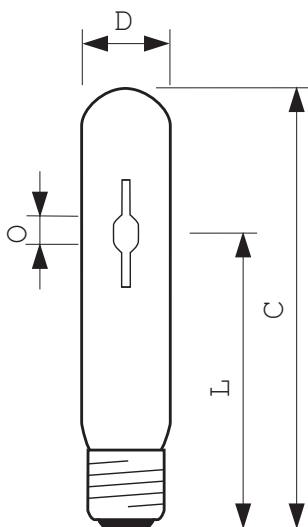

• UV-relaterede data

PET (NIOSH) 8 (min) h500lx

• Designkrav for armaturer

Sokkeltemperatur 200 (max) C
Kolbetemperatur 350 (max) C

• Produktdimensioner

Totallængde C 156 (max) mm
Diameter D 36 (max) mm
Lyscenter længde L 102 mm
Lysbue længde O 7.15 mm

• Produktdata

Bestillingsnummer 120308 00

Lokal nr.	2040300739
Produktnavn	MASTER CityWhite CDO-TT Plus 70W/828 E27
Bestil på produktnavn	MASTER CityWh CDO-TT Plus 70W/828 E27
Antal pr. pakning	1
Pakning config.	12
Antal pakninger pr. yderkarton	12
Stregkode på produkt	8718291120308
Stregkode på yderkarton	8718291120315
Logistik kode - 12NC	928082019235
ILCOS-kode	MT-70/828-H-E27-39/156
Nettovægt pr. stk.	0.048 kg

Advarsler og sikkerhed

- Kun til brug i lukket armatur, selv under afprøvning (IEC 61167, IEC 62035, IEC 60598)
- Armaturet skal kunne indeholde varme lampedele hvis lampen brister.

- Kan bruges sammen med elektronisk eller elektromagnetisk forkobling.
- Forkobling skal omfatte end-of-life beskyttelse (IEC61167, IEC62035).

Målskitse

MASTER CityWhite CDO-TT Plus 70W/828 E27

Product	C (Max)	D (Max)	L (Norm)	O (Norm)
CDO-TT Plus 70W/828 E27	156	36	102	7.15