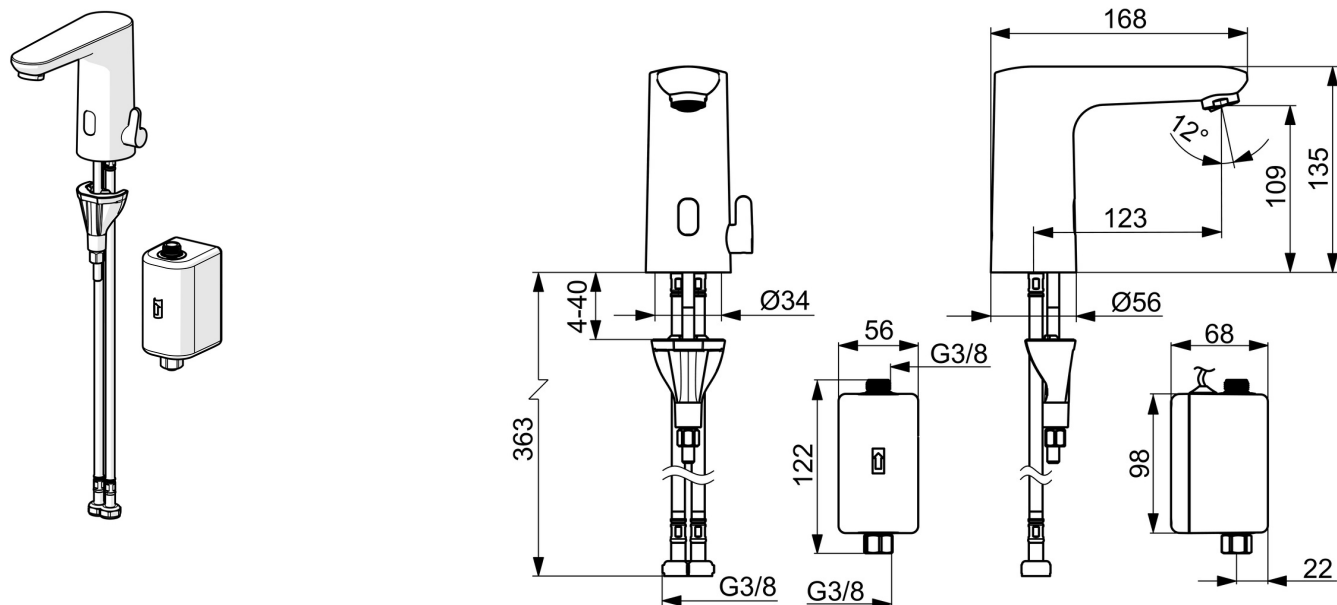

Bluetooth berøringfri vandhane med tilt luftblender. Justeringsmulighed på +/- 10°.

Nemt temperaturreguleringsgreb for godt greb og nem justering.

SMART intelligent bluetooth-sensor med 3 optiske linser for forbedret ydeevne understøttet af app-forbindelse for personlig og nem justering af sensorindstillinger.

Understøtter Digital Network Service til fjernovervågning og kommunikation.

Intelligent temperaturmåling og intelligent beskyttelse mod skoldning.

Metalfri vandveje grundet højtrykskompositkonstruktion samt let installation takket være det hurtige og nemme 3S-installationssystem.

Digitalt strømmodul understøtter Energy harvesting, der ikke kræver batteri eller strøminstallation

- Håndvask
- Offentlige steder, Industri, Housing
- Berøringfri, Selvdrevet, Bluetooth®
- Bordmontret
- Forkromet
- Fast tud
- PCA® - konstant flowmængde uanset trykudsving, Justerbar flow vinkel
- Temperaturreguleringsgreb
- Mulighed for indstillet temperatur, Justerbar varmtvandsstop (kan eftermonteres)
- Blandeventil til manuel temperaturregulering, Kontraventil(er), Smudsfilter
- Advanced PSD sensor, Lys indikeret funktion(er), Smart antiscalding protection
- Fleksible tilslutningslanger
- 3S-Installation for sikker og nem montering, Justerbare software indstillinger (med bluetooth), Kan ombygges til koldt eller forblandet vand