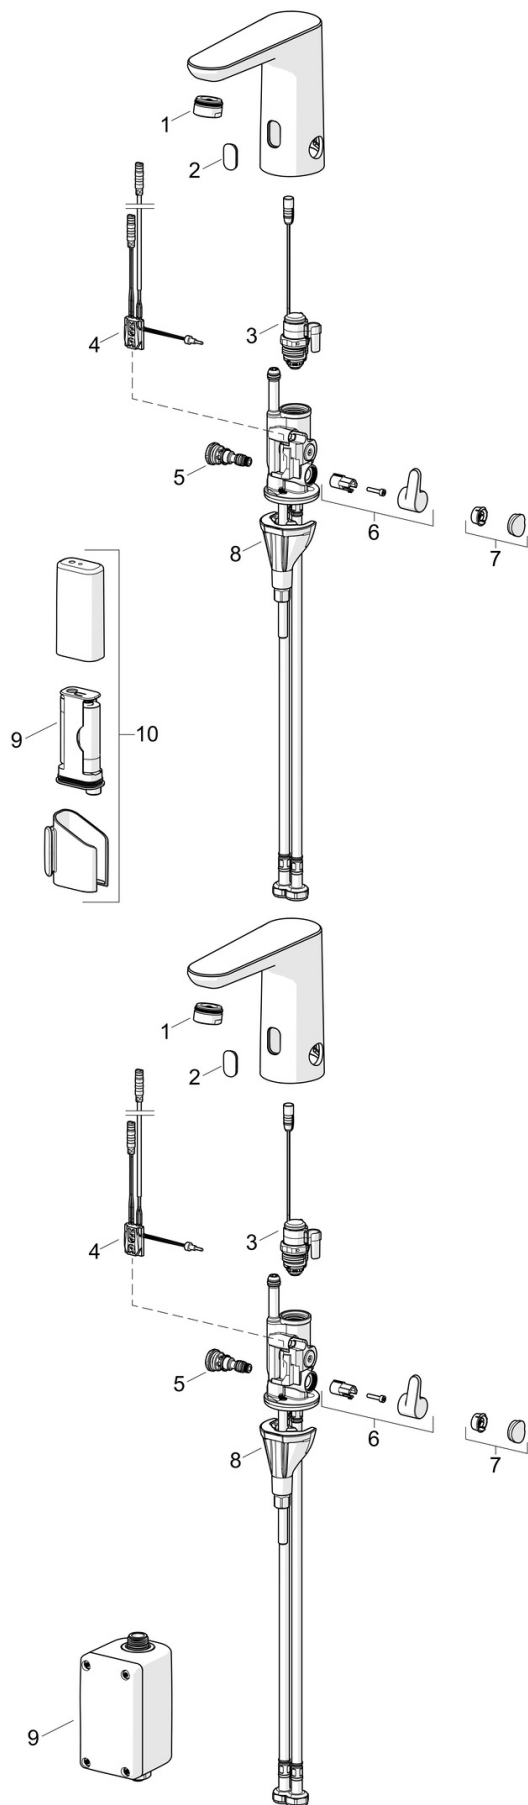

SP9260FZ

Navn	Kode	VVS
01 Luftblander, M24x1 HC PCA 7.0 l/min Forkromet	1016723V	704280954
02 Vindue	1014281V	704282969
03 Magnetventil, komplet, 3 V	601307V	745131986
04 Sensor, 3/9 V, Bluetooth	1015155V	704282954
05 Temperatur reguleringsdel	1000580V	704282919
06 Temperaturreguleringsgreb Forkromet	1016155V	704282904
07 Prop Forkromet	1015252V	704282984
08 BESPÆNDINGSSÆT	602610V	704270996
09 Batteri, (2x) 1.5 V AA Lithium	600599V	745131884
10 Batteriboks, 3 V	290006	704283506

SP9280BFZ

Navn	Kode	VVS
01 Luftblander, M24x1 HC PCA 7.0 l/min Forkromet	1016723V	704280954
02 Vindue	1014281V	704282969
03 Magnetventil, komplet, 3 V	601307V	745131986
04 Sensor, 3/9 V, Bluetooth	1015155V	704282954
05 Temperatur reguleringsdel	1000580V	704282919
06 Temperaturreguleringsgreb Forkromet	1016155V	704282904
07 Prop Forkromet	1015252V	704282984
08 BESPÆNDINGSSÆT	602610V	704270996
09 Power unit Anthracite grey	205200Z-18	704283052