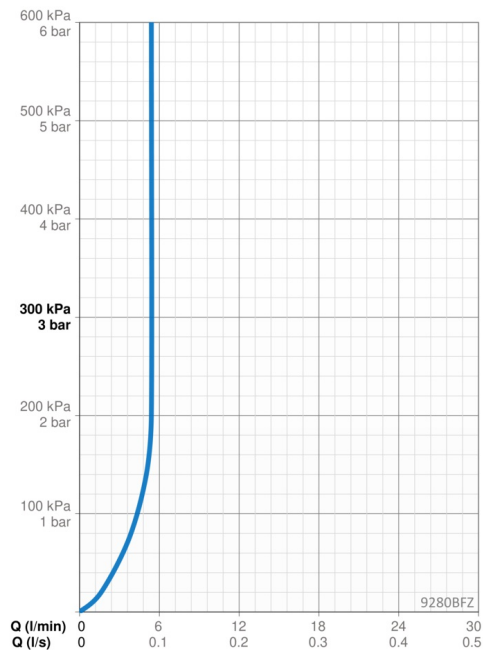

Vandmængde ved 300 kPa (med mængdebegrænsner)	0.09 l/s
Tryk tab (0.1 l/s)	375 kPa (70% qv = 183 kPa)

Tekniske egenskaber

Varmtvandsforsyning	max. +70°C
Arbejdstryk	100 - 1000 kPa
Tilslutningsstørrelse	G3/8
Fremspring	123 mm
Forebyggelse af tilbageløb (EN1717)	EB
Materiale	brass

Software indstillinger

Efterløbetid	3 s (1-20 s)
Automatisk skylning	off (off/1-120 h)
Automatisk skylleperiode	30 s (1-1800 s)
Max. løbetid	2 min (1 - 1800 s)

Elektroniske attributter

Batteri	LS17500 A Li-SOCI2 Lithium 3.6V
Bluetooth version	5.x (D060576)

Bestemmelser

EU Direktiv	C € Radio Equipment Directive 2014/53/EU , Low Voltage Directive 2014/35/EU , EMC Directive 2014/30/EU , RoHS Directive 2011/65/EU
EN standard	EN 15091, ETSI EN 301 489-1 V1.9.2 , ETSI EN 300 328 v2.2.2, EN 18031-1, EN 61000-6-1:2007 , EN 61000-6-3:2007+A1:2011+AC:2012 , EN 60335-1:2012+A11+A13+A14+A2+A15:2021, Part 19.11.4
Støjklasse	I (ISO 3822)
Beskyttelsesklasse	IP 55

Godkendelser og Erklæringer

STF certifikat	EUFI29-24001542-TH
KIWA SE	1886
UN38.3	UN38-3 Saft LS17500
Declaration of conformity	RED
EPD	S-P-06394

Bæredygtighed

EPD module A1 (kg CO2 eq.)	12,04
EPD module A2 (kg CO2 eq.)	0,06
EPD module A3 (kg CO2 eq.)	0,63
EPD module A1-A3 (kg CO2 eq.)	13,28
EPD module A4 (kg CO2 eq.)	0,53
EPD module B7 (kg CO2 eq.)	387,00
EPD module C2 (kg CO2 eq.)	0,03
EPD module C3 (kg CO2 eq.)	0,03
EPD module C4 (kg CO2 eq.)	0,35
EPD module D (kg CO2 eq.)	-9,61