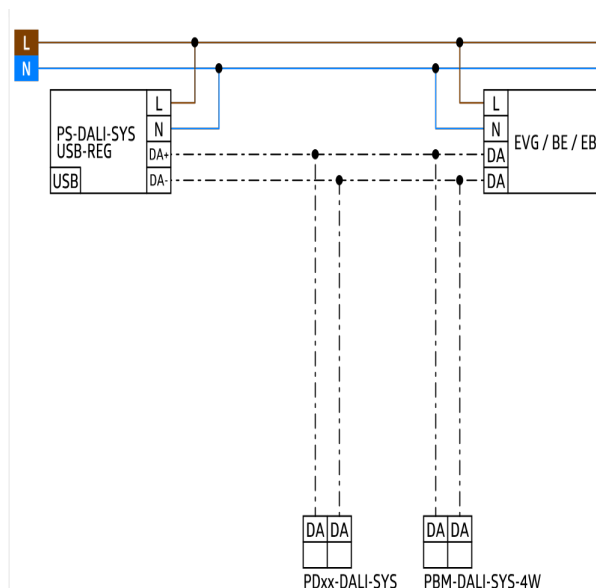

## Produktinformation

- Binære Dali input enhed til brug i dåser
- 4 indgange til konventionelle trykknapper, frit konfigurerbare
- Problemfri integration i den skalerbare B.E.G. LUXOMAT® net DALI-SYS
- Driftstilstande: normal, trappeskakt eller scene drift
- Integreret led for lokalisering i en opgraderet tilstand
- Integreret brummer til lokalisering i indbygget tilstand
- Dip og hex switche til hurtig opstart med basis funktioner
- Fuld funktionalitet er kun aktiveret med tilbehør fra B.E.G. LUXOMAT® net DALI-SYS produktsortiment

## Tekniske data

<b>Spænding:</b>	fra DALI Bus, maks. 22 V DC
<b>Dimensioner:</b>	38 x 38 x 12 mm
<b>Parametrisering:</b>	via DIP switch, HEX switch, B.E.G. BLE App, B.E.G. PC Tools, B.E.G. DALI Router
<b>Typ. Strømindgang:</b>	7 mA
<b>Beskyttelsesgrad/-klasse:</b>	IP20 / Klasse II
<b>Omgivelsestemperatur:</b>	-25 °C til +50 °C
<b>Kabinet:</b>	UV-resistent polycarbonat af høj kvalitet
<b>Kabellængde:</b>	maks. 50 cm

**Tidsindstillinger:**

1 min - 150 min (kun i trapeautomat -indstilling)

**Bestillingsbetegnelse**

Betegnelse	Farve	Artikelnummer	EAN nummer
PBM-DALI-SYS-4W	hvid	92842	4007529928422

Dimensioner 92842

Ledningsdiagram