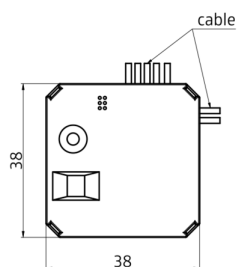

## Tekniske data

<b>Spænding:</b>	fra DALI Bus, maks. 22 V DC
<b>Dimensioner:</b>	38 x 38 x 12 mm
<b>Parametrisering:</b>	via DIP switch, HEX switch, B.E.G. BLE App, B.E.G. PC Tools, B.E.G. DALI Router
<b>Typ. Strømindgang:</b>	7 mA
<b>Beskyttelsesgrad/-klasse:</b>	IP20 / Klasse II
<b>Omgivelsestemperatur:</b>	-25 °C til +50 °C
<b>Kabinet:</b>	UV-resistent polycarbonat af høj kvalitet
<b>Kabellængde:</b>	maks. 50 cm

**Tidsindstillinger:**

1 min - 150 min (kun i trapeautomat -indstilling)

**Bestillingsbetegnelse**

Betegnelse	Farve	Artikelnummer	EAN nummer
PBM-DALI-SYS-4W	hvid	92842	4007529928422

Dimensioner 92842

Ledningsdiagram