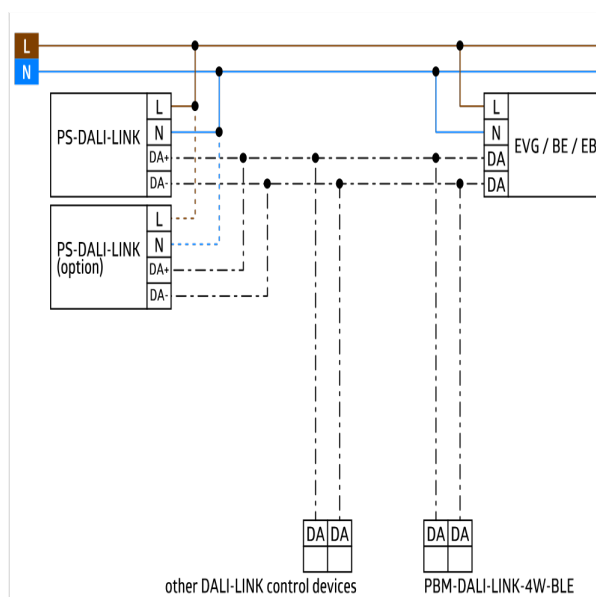

#### Produktinformation

- DALI strømforsyning til B.E.G. DALI-LINK enkeltrømsløsning til installation i nedsænket lofter.
- Parameter indstilling af DALI-LINK løsningen sker via Bluetooth med en smartphone og B.E.G. ble-app.
- Der kan maksimalt sluttes 25 Dali-armaturer og 6 Dali enheder (multi sensorer eller Tryk-knap-grænseflader) til strømforsyningen.
- Det er muligt at betjene maksimalt en ekstra strømforsyning til Dali-forbindelsen parallelt, hvilket fordobler antallet af Dali-deltagere i DALI-LINK-systemet (50 Dali-armaturer/12 Dali-forbindelses kontrolenheder).
- Integreret temperaturovervågning og kortslutnings detektering
- Integreret led til visualisering af drifts information
- DALI-2-certificeret produkt
- Egnet für: 93484, 93485, 93840, 93845, ...

**Tilslutninger og ledninger:** 0,25 - 2,5 mm<sup>2</sup> for faste ledere

**Nominal strøm:** 100 mA

**Nominal strøm (maks.):** 120 mA

## Bestillingsbetegnelse

Betegnelser	Farve	Artikelnummer	EAN nummer
PS-DALI-LINK-i	hvid	92846	4007529928460

Dimensioner 92846

Ledningsdiagram