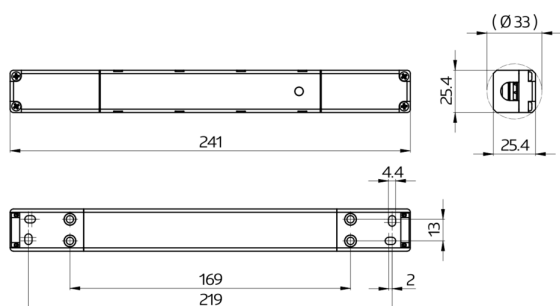

Tilslutninger og ledninger: 0,25 - 2,5 mm² for faste ledere

Nominal strøm: 100 mA

Nominal strøm (maks.): 120 mA

Bestillingsbetegnelse

Betegnelser	Farve	Artikelnummer	EAN nummer
PS-DALI-LINK-i	hvid	92846	4007529928460

Dimensioner 92846