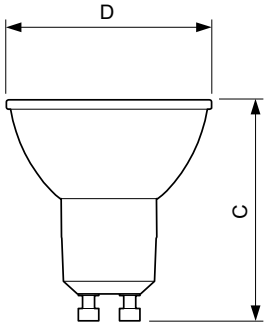

CorePro LEDspot MV

Ordreproduktnavn	Corepro LEDspot 2.7-25W GU10 840 36D
EAN/UPC – produkt	8718696728314
Ordrekode	72831400
Lokal ordrekode	2057807908
SAP-tæller – antal pr. pakke	1

Tæller – antal pakker pr. kasse (udvendig emballage)	10
SAP-materiale	929001217702
Nettovægt (stykke)	0.038 kg

Målskitse

GU10 230V 4W-35W 260lm 36D 4000K GU10 ND

Product	D	C
Corepro LEDspot 2.7-25W GU10 840 36D	50 mm	54 mm

Fotometriske data