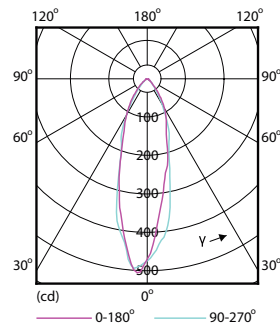

CorePro LEDspotMV 25W GU10 830 36D