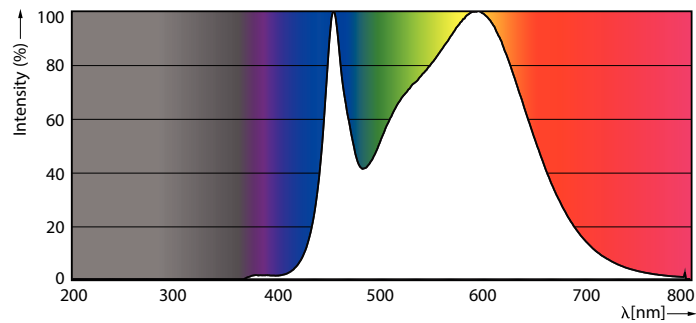

CorePro LEDspotMV 25W GU10 840 36D

CorePro LEDspotMV 25W GU10 840 36D